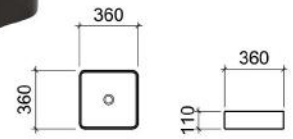

COUNTER TOP BASINS

POMPEI 355 ROUND

COUNTER TOP ROUND BASIN MATT BLACK

LT 3134 MB

c/w Matt Black Pop Up Waste
Dimension : 355 x 355 x 115 mm

POMPEI 360 SQUARE

COUNTER TOP SQUARE BASIN MATT BLACK

LT 2179S MB

c/w Matt Black Pop Up Waste
Dimension : 360 x 360 x 110 mm

SERIFOS 480 TB

COUNTER TOP BASIN

CT 6006

Dimension : 480 x 370 x 130 mm

VOULA 520

COUNTER TOP BASIN

LT 2002