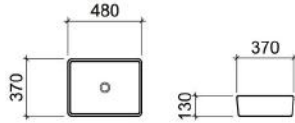

COUNTER TOP BASINS

POMPEI 355 ROUND

COUNTER TOP ROUND BASIN MATT BLACK

LT 3134 MB

c/w Matt Black Pop Up Waste
Dimension : 355 x 355 x 115 mm

POMPEI 360 SQUARE

COUNTER TOP SQUARE BASIN MATT BLACK

LT 2179S MB

c/w Matt Black Pop Up Waste
Dimension : 360 x 360 x 110 mm

SERIFOS 480 TB

COUNTER TOP BASIN

CT 6006

Dimension : 480 x 370 x 130 mm

VOULA 520

COUNTER TOP BASIN

LT 2002