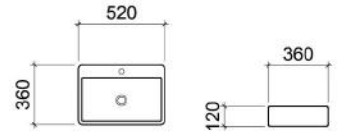

COUNTER TOP BASINS

POMPEI 355 ROUND

COUNTER TOP ROUND BASIN MATT BLACK

LT 3134 MB

c/w Matt Black Pop Up Waste
Dimension : 355 x 355 x 115 mm

POMPEI 360 SQUARE

COUNTER TOP SQUARE BASIN MATT BLACK

LT 2179S MB

c/w Matt Black Pop Up Waste
Dimension : 360 x 360 x 110 mm

SERIFOS 480 TB

COUNTER TOP BASIN

CT 6006

Dimension : 480 x 370 x 130 mm

VOULA 520

COUNTER TOP BASIN

LT 2002

c/w 1 Prepunched Tap Hole
Dimension : 520 x 360 x 120 mm

NAXOS 610 TB

COUNTER TOP BASIN

CT 6012

c/w 1 Prepunched Tap Hole
c/w Overflow Hole
Dimension : 610 x 420 x 140 mm

LINDOS

COUNTER TOP BASIN

CT 6008