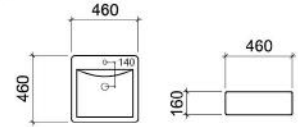

c/w Matt Black Pop Up Waste
Dimension : 360 x 360 x 110 mm

SERIFOS 480 TB

COUNTER TOP BASIN

CT 6006

Dimension : 480 x 370 x 130 mm

VOULA 520

COUNTER TOP BASIN

LT 2002

c/w 1 Prepunched Tap Hole
Dimension : 520 x 360 x 120 mm

NAXOS 610 TB

COUNTER TOP BASIN

CT 6012

c/w 1 Prepunched Tap Hole
c/w Overflow Hole
Dimension : 610 x 420 x 140 mm

LINDOS

COUNTER TOP BASIN

CT 6008

c/w 1 Prepunched Tap Hole
c/w Overflow Hole
Dimension : 570 x 450 x 155 mm

COUNTER TOP BASINS

HYDRA 520
COUNTER TOP BASIN

CT 6004
c/w 1 Prepunched Tap Hole
c/w Overflow Hole
Dimension : 520 x 410 x 160 mm