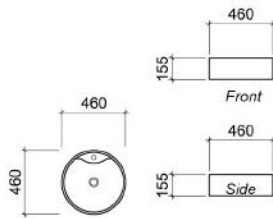

NAXOS 460 ROUND
COUNTER TOP BASIN

HA 3310
c/w 1 Prepunched Tap Hole
c/w Overflow Hole
Dimension : 460 x 460 x 155 mm