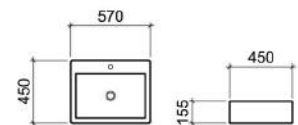

COUNTER TOP BASINS

POMPEI 355 ROUND

COUNTER TOP ROUND BASIN MATT BLACK

LT 3134 MB

c/w Matt Black Pop Up Waste
Dimension : 355 x 355 x 115 mm

POMPEI 360 SQUARE

COUNTER TOP SQUARE BASIN MATT BLACK

LT 2179S MB

c/w Matt Black Pop Up Waste
Dimension : 360 x 360 x 110 mm

SERIFOS 480 TB

COUNTER TOP BASIN

CT 6006

Dimension : 480 x 370 x 130 mm

VOULA 520

COUNTER TOP BASIN

LT 2002

c/w 1 Prepunched Tap Hole
Dimension : 520 x 360 x 120 mm

NAXOS 610 TB

COUNTER TOP BASIN

CT 6012

c/w 1 Prepunched Tap Hole
c/w Overflow Hole
Dimension : 610 x 420 x 140 mm

LINDOS

COUNTER TOP BASIN

CT 6008

c/w 1 Prepunched Tap Hole
c/w Overflow Hole
Dimension : 570 x 450 x 155 mm

COUNTER TOP BASINS

HYDRA 520
COUNTER TOP BASIN

CT 6004
c/w 1 Prepunched Tap Hole
c/w Overflow Hole
Dimension : 520 x 410 x 160 mm