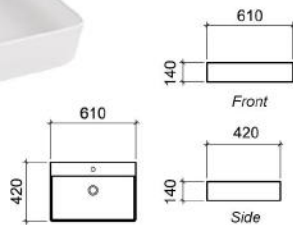

COUNTER TOP BASINS

POMPEI 355 ROUND

COUNTER TOP ROUND BASIN MATT BLACK

LT 3134 MB

c/w Matt Black Pop Up Waste
Dimension : 355 x 355 x 115 mm

POMPEI 360 SQUARE

COUNTER TOP SQUARE BASIN MATT BLACK

LT 2179S MB

c/w Matt Black Pop Up Waste
Dimension : 360 x 360 x 110 mm

SERIFOS 480 TB

COUNTER TOP BASIN

CT 6006

Dimension : 480 x 370 x 130 mm

VOULA 520

COUNTER TOP BASIN

LT 2002

c/w 1 Prepunched Tap Hole
Dimension : 520 x 360 x 120 mm

NAXOS 610 TB

COUNTER TOP BASIN

CT 6012

c/w 1 Prepunched Tap Hole
c/w Overflow Hole
Dimension : 610 x 420 x 140 mm

LINDOS

COUNTER TOP BASIN

CT 6008