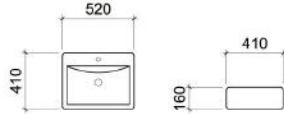

COUNTER TOP BASINS

POMPEI 355 ROUND

COUNTER TOP ROUND BASIN MATT BLACK

LT 3134 MB

c/w Matt Black Pop Up Waste
Dimension : 355 x 355 x 115 mm

POMPEI 360 SQUARE

COUNTER TOP SQUARE BASIN MATT BLACK

LT 2179S MB

c/w Matt Black Pop Up Waste
Dimension : 360 x 360 x 110 mm

SERIFOS 480 TB

COUNTER TOP BASIN

CT 6006

Dimension : 480 x 370 x 130 mm

VOULA 520

COUNTER TOP BASIN

LT 2002

c/w 1 Prepunched Tap Hole
Dimension : 520 x 360 x 120 mm

NAXOS 610 TB

COUNTER TOP BASIN

CT 6012

c/w 1 Prepunched Tap Hole
c/w Overflow Hole
Dimension : 610 x 420 x 140 mm

LINDOS

COUNTER TOP BASIN

CT 6008

c/w 1 Prepunched Tap Hole
c/w Overflow Hole
Dimension : 570 x 450 x 155 mm

COUNTER TOP BASINS

HYDRA 520
COUNTER TOP BASIN

CT 6004
c/w 1 Prepunched Tap Hole
c/w Overflow Hole
Dimension : 520 x 410 x 160 mm