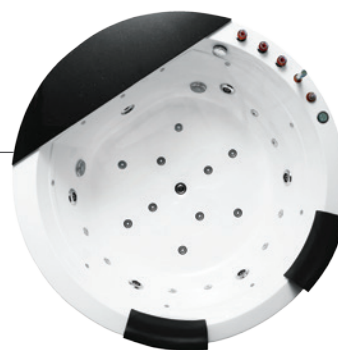

1900 x 1300 x 480 mm

Luxury Premium Massage Bathtub

**PPMB B654**

1700 x 1700 x 830 mm

**PPMB A102**

2000 x 2000 x 860 mm

**PPMB A106**

1800 x 1800 x 860 mm