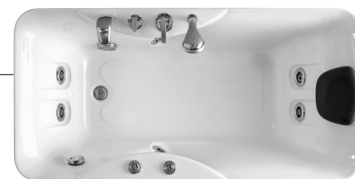

PPMB L2-1541

1400 x 750 x 650 mm
1500 x 750 x 650 mm
1600 x 750 x 650 mm
1700 x 750 x 650 mm