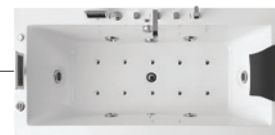

# Luxury Premium Massage Bathtub

**PPMB A038**

1800 x 850 x 640 mm

**PPMB A038(A)**

1800 x 850 x 465 mm

**PPMB A044**

1600 x 1600 x 650 mm

**PPMB A044(A)**