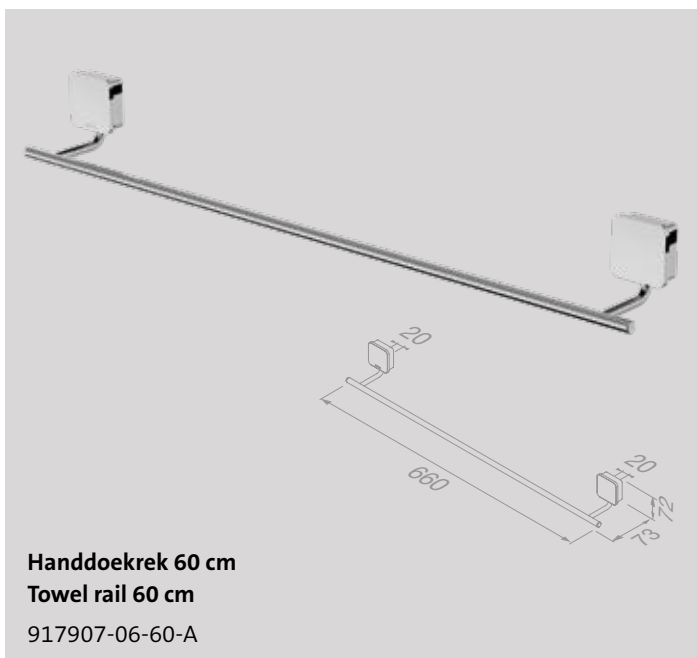

Topaz chrome

Reserveonderdelen

De reserveonderdelen van de Topaz-serie zijn te vinden in het hoofdstuk 'Reserveonderdelen' op pagina 242.

Spare parts

Spare parts of the Topaz collection can be found in the chapter 'Spare parts' on page 242.