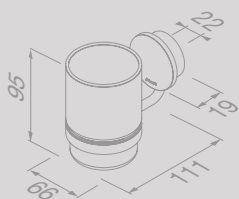

Glashouder met glas
Glass holder with glass

917202-09