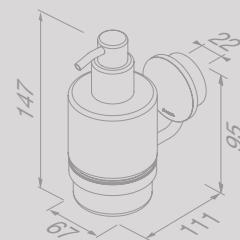

Zeepdispenser 200 ml
Soap dispenser 200 ml

917216-02

200 ml

917216-02-ABS*