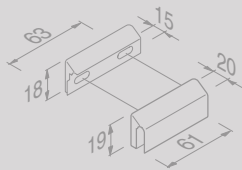

Set verborgen bevestiging
Set concealed fixing
 91697

Zeephouder
Soap holder
 91137A

Zeephouder
Soap holder
 91139A

Mirror

Geesa presenteert een rijk assortiment scheer- en make-upspiegels. Onder de diverse modellen is er altijd één die bij je andere accessoires past. Varianten met een of twee armen. 1x 3x of 5x vergrotend. Diverse modellen met LED-verlichting.