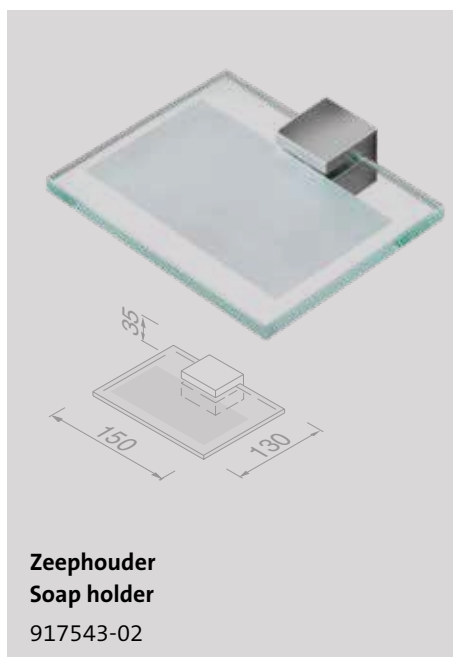

Zeephouder
Soap holder
917543-02

Douchemand 23 cm
Shower basket 23 cm
917520-02

Douchemand 40 cm
Shower basket 40 cm
 917514-02

Planchet 60 cm
Bathroom shelf 60 cm
 917545-02

Handdoekhaak
Towel hook
 917511-02