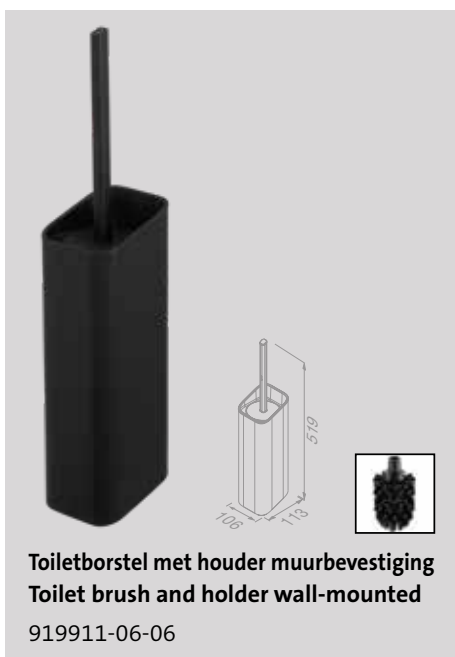

Shift Black