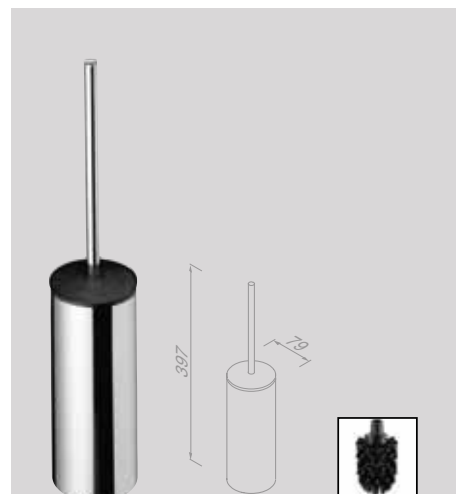

Toiletborstel met houder vrijstaand
Toilet brush and holder freestanding

914510-02