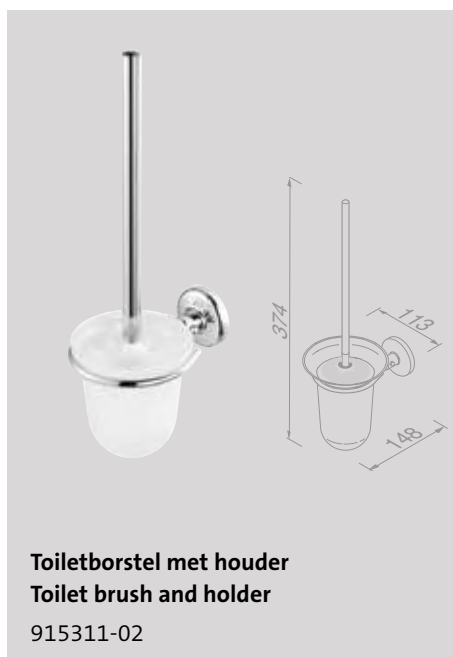

Hotel Chrome (tenzij anders aangegeven/unless otherwise indicated)