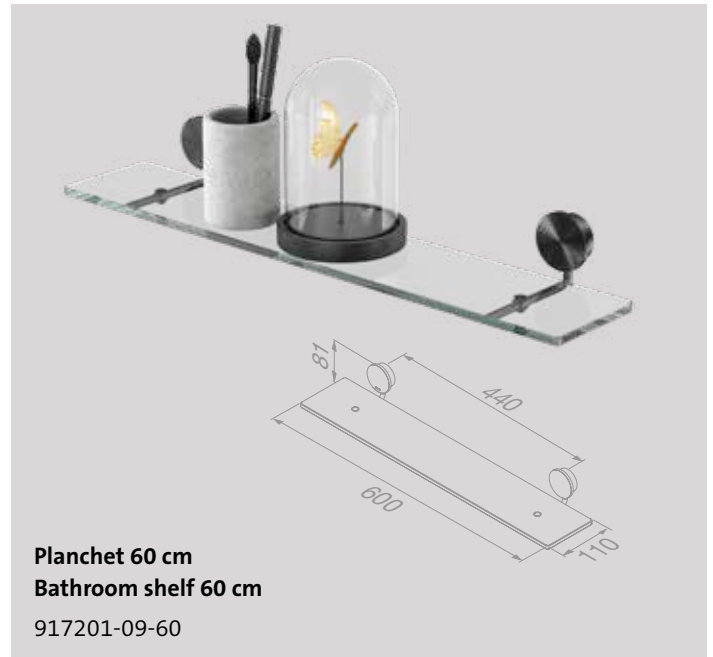

Reserveonderdelen

De reserveonderdelen van de Opal-serie zijn te vinden in het hoofdstuk 'Reserveonderdelen' op pagina 241.

Spare parts

Spare parts of the Opal collection can be found in the chapter 'Spare parts' on page 241.