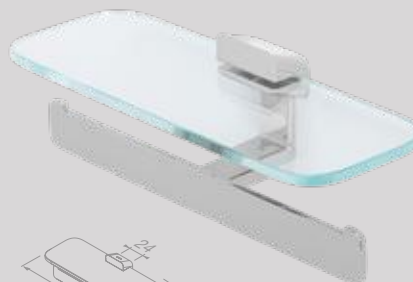

919909-02-R-94

Toiletrolhouder (links)
Toilet roll holder (left)

919909-02-L

Toiletrolhouder dubbel
Toilet roll holder double

919918-02

Toiletrolhouder met planchet
Toilet roll holder with shelf

919924-02

Toiletrolhouder dubbel met planchet van transparant glas
Toilet roll holder double with shelf in transparent glass