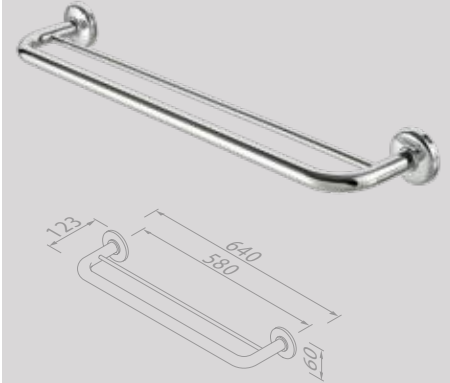

Handdoekring
Towel ring
915304-02

Hotel Chrome (tenzij anders aangegeven/unless otherwise indicated)

Handdoekrek 60 cm
Towel rail 60 cm
 917031-60

Handdoekrek 60 cm
Towel rail 60 cm
 917007

Handdoekrek dubbel 60 cm
Towel rail double 60 cm
 915356-02-60