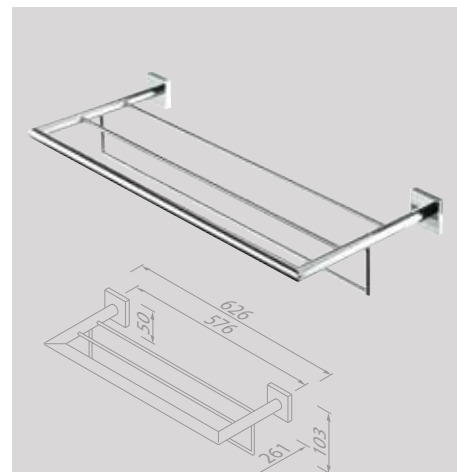

Nelio Chrome

Badgreep 30 cm
Grab rail 30 cm
 916806-02

Handdoekhaak
Towel hook
 916813-02

Handdoekrek 1 arm
Towel rail with 1 arm
 916805-02

Handdoekrek 45 cm
Towel rail 45 cm
 916807-02-45

Handdoekrek 60 cm
Towel rail 60 cm
 916807-02-60