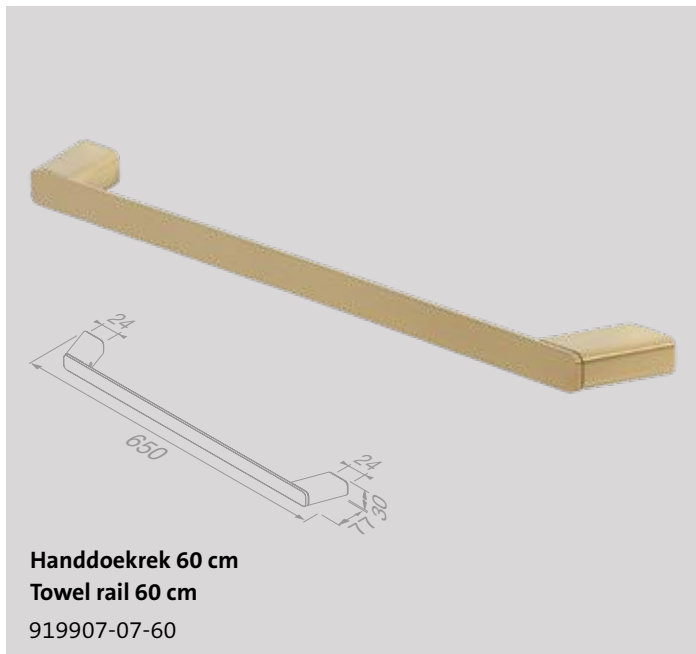

Reserveonderdelen

De reserveonderdelen van de Shift Brushed gold-serie zijn te vinden in het hoofdstuk 'Reserveonderdelen' op pagina 236

Spare parts

Spare parts of the Shift Brushed gold collection can be found in the chapter 'Spare parts' on page 236