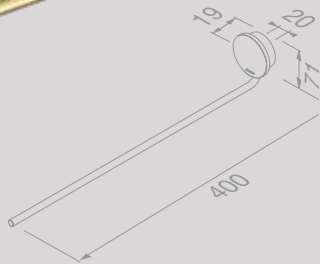

Handdoekrek 1 arm
Towel rail with 1 arm

917205-07