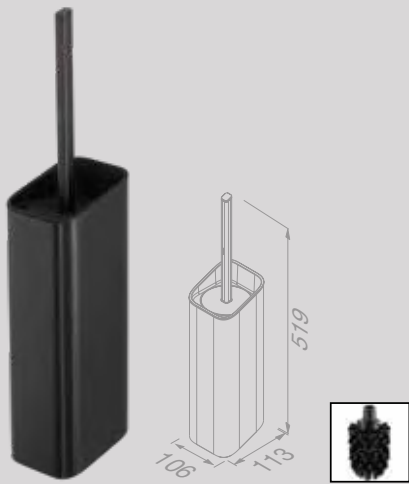

Toiletborstel met houder muurbevestiging
Toilet brush and holder wall-mounted

919911-09-06