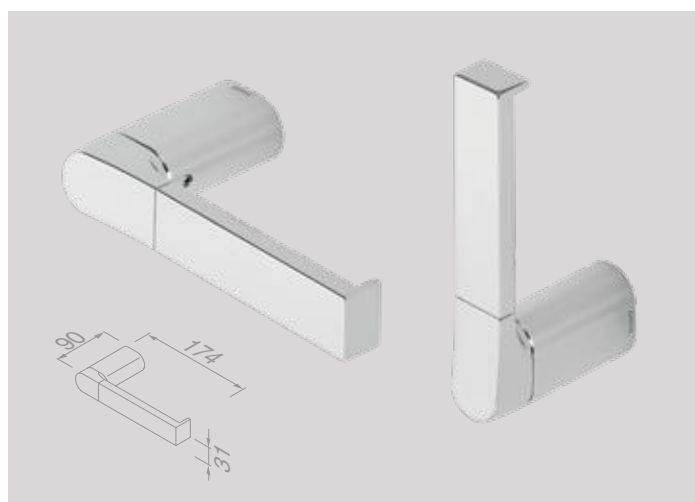

914518-02

Toiletrolhouder met klep dubbel
Toilet roll holder with cover double

914519-02

Toiletborstel met houder muurbevestiging
Toilet brush and holder wall-mounted

914511-02

Toiletborstel met houder vrijstaand
Toilet brush and holder freestanding

914510-02

Toiletaccessoireset
Toilet accessories set

914500-02-115

Toiletrolhouder / Reserverolhouder
Toilet roll holder / Spare toilet roll holder

914509-02

Handdoekring
Towel ring

914504-02

Badgreep 30 cm
Grab rail 30 cm