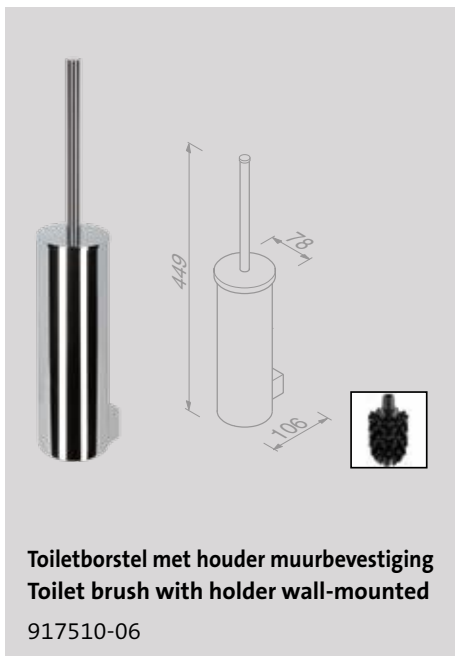

Nexx Chrome

Toiletrolhouder
Toilet roll holder
917509-02

Toiletrolhouder met klep
Toilet roll holder with cover
917508-02

Toiletborstel met houder muurbevestiging
Toilet brush with holder wall-mounted
917510-02