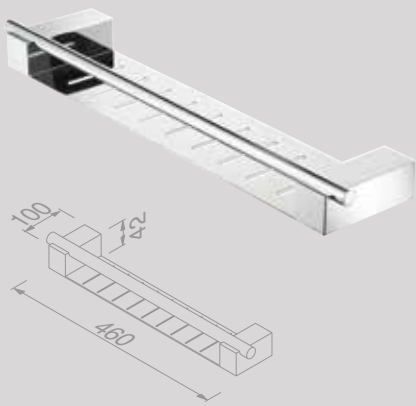

Zeephouder
Soap holder
917543-02

Douchemand 23 cm
Shower basket 23 cm
917520-02

Douchemand 40 cm
Shower basket 40 cm
 917514-02

Planchet 60 cm
Bathroom shelf 60 cm
 917545-02

Handdoekhaak
Towel hook
 917511-02