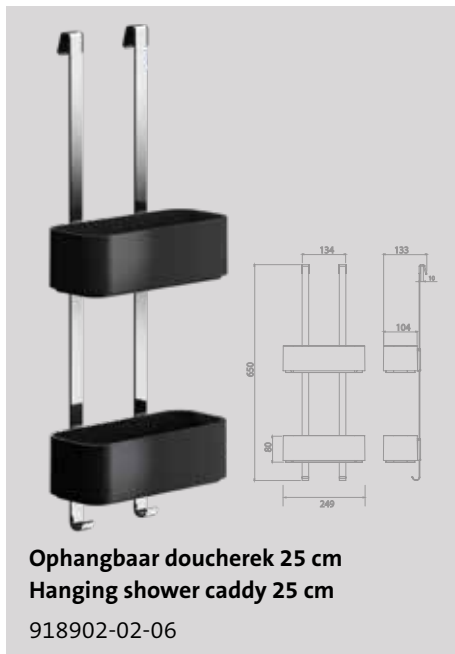

Reserveonderdelen

De reserveonderdelen van de Frame Chrome/Black-serie zijn te vinden in het hoofdstuk 'Reserveonderdelen' op pagina 244.

Spare parts

Spare parts of the Frame Chrome/Black collection can be found in the chapter 'Spare parts' on page 244.