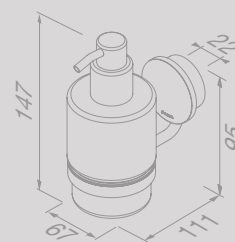

Zeepdispenser 200 ml
Soap dispenser 200 ml

917216-09

200 ml