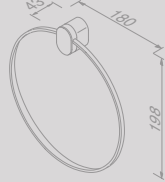

914510-02

Toiletaccessoireset
Toilet accessories set

914500-02-115

Toiletrolhouder / Reserverolhouder
Toilet roll holder / Spare toilet roll holder

914509-02

Handdoekring
Towel ring

914504-02

Badgreep 30 cm
Grab rail 30 cm