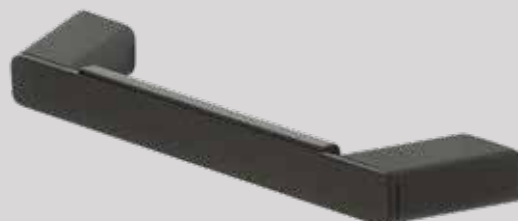

Handdoekhaak medium met horizontaal strepenpatroon
Towel hook medium with horizontal stripe pattern

919967-06-93

Handdoekrek 1 arm
Towel rail with 1 arm

919919-06

Handdoekkring
Towel ring

919904-06

Badgreep 30 cm
Grab rail 30 cm