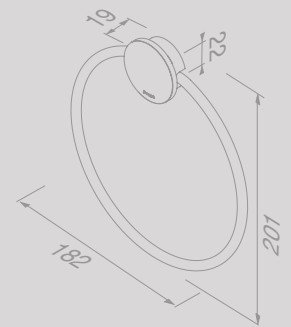

Handdoekkring
Towel ring

917204-07

Handdoekrek 45 cm
Towel rail 45 cm

917207-07-45

Handdoekrek 60 cm
Towel rail 60 cm

917207-07-60

Reserveonderdelen

De reserveonderdelen van de Opal-serie zijn te vinden in het hoofdstuk 'Reserveonderdelen' op pagina 241.