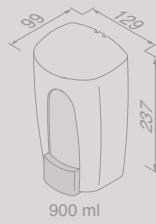

Zeepdispenser 900 ml RVS geborsteld
Soap dispenser 900 ml Brushed stainless steel
911217-05