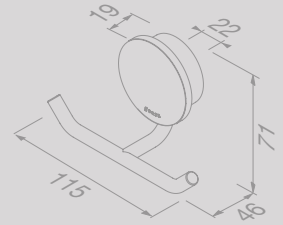

Handdoekhaak dubbel
Towel hook double

917215-07