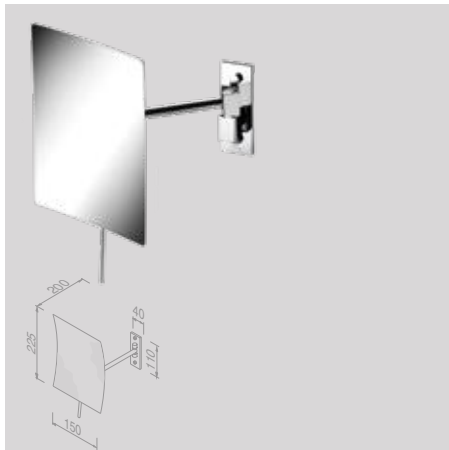

**Scheerspiegel 1 arm 3x vergrotend
(Chrome)
Shaving mirror with 1 arm 3x
magnification (Chrome)**
911083