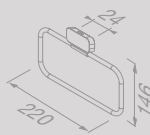

919967-09-94

Handdoekring
Towel ring

919904-09

Badgreep 30 cm
Grab rail 30 cm

919906-09

Handdoekrek 60 cm
Towel rail 60 cm

919907-09-60

Reserveonderdelen