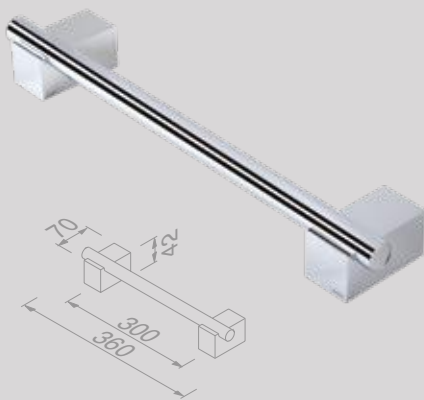

Zeephouder
Soap holder
917543-02

Douchemand 23 cm
Shower basket 23 cm
917520-02

Douchemand 40 cm
Shower basket 40 cm
 917514-02

Planchet 60 cm
Bathroom shelf 60 cm
 917545-02

Handdoekhaak
Towel hook
 917511-02

Handdoekhaak dubbel
Towel hook double
 917515-02

Handdoekrek 2-armig
Towel rail with 2 arms
 917505-02

Handdoekring
Towel ring
 917504-02

Badgreep 30 cm
Grab rail 30 cm
 917506-02

Handdoekrek 60 cm
Towel rail 60 cm
 917507-02