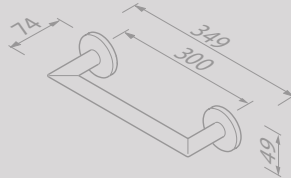

Nemox Brushed metal black

Handdoekhaak
Towel hook

916513-09

Badgreep 30 cm
Grab rail 30 cm

916506-09

Handdoekrek 45 cm
Towel rail 45 cm

916507-09-45

Handdoekrek 60 cm
Towel rail 60 cm