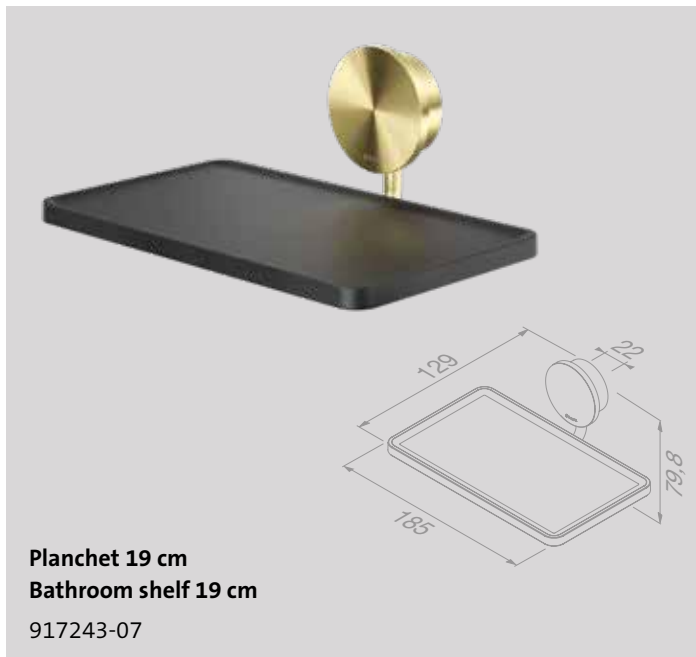

Handdoekkring
Towel ring

917204-07

Handdoekrek 45 cm
Towel rail 45 cm

917207-07-45

Handdoekrek 60 cm
Towel rail 60 cm

917207-07-60

Reserveonderdelen

De reserveonderdelen van de Opal-serie zijn te vinden in het hoofdstuk 'Reserveonderdelen' op pagina 241.