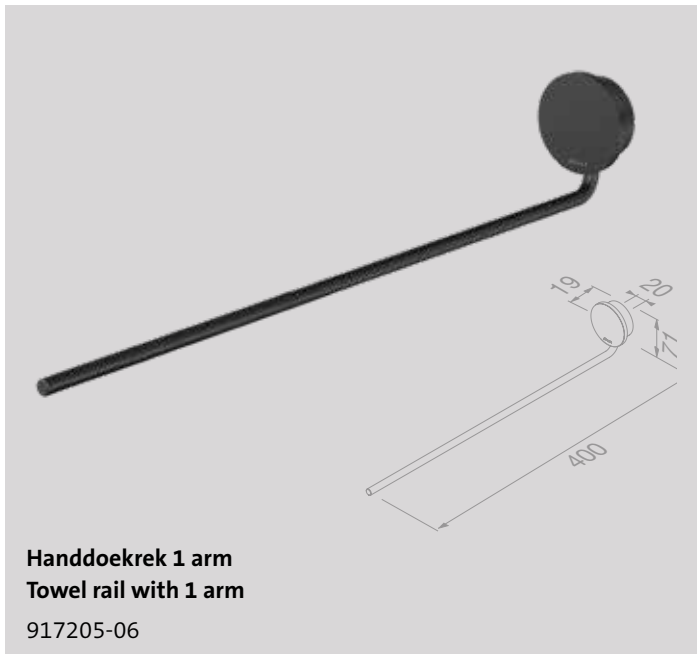

917203-06

Douchemand 25 cm
Shower basket 25 cm

917214-06

Handdoekhaak klein
Towel hook small

917213-06

Opal Black

Reserveonderdelen

De reserveonderdelen van de Opal-serie zijn te vinden in het hoofdstuk 'Reserveonderdelen' op pagina 241.