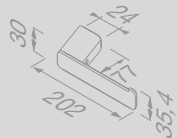

Toiletrolhouder (rechts)
Toilet roll holder (right)

919909-02-R