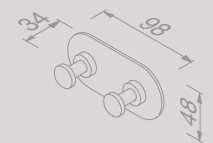

Handdoekhaak dubbel
Towel hook double
916515-05

Nemox Brushed stainless steel

Reserveonderdelen

De reserveonderdelen van de Nemox Brushed stainless steel-serie zijn te vinden in het hoofdstuk 'Reserveonderdelen' op pagina 239.