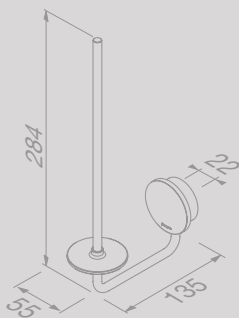

Reserverolhouder
Spare toilet roll holder

917212-09