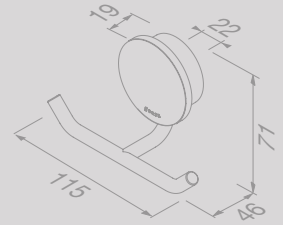

Handdoekhaak dubbel
Towel hook double

917215-09