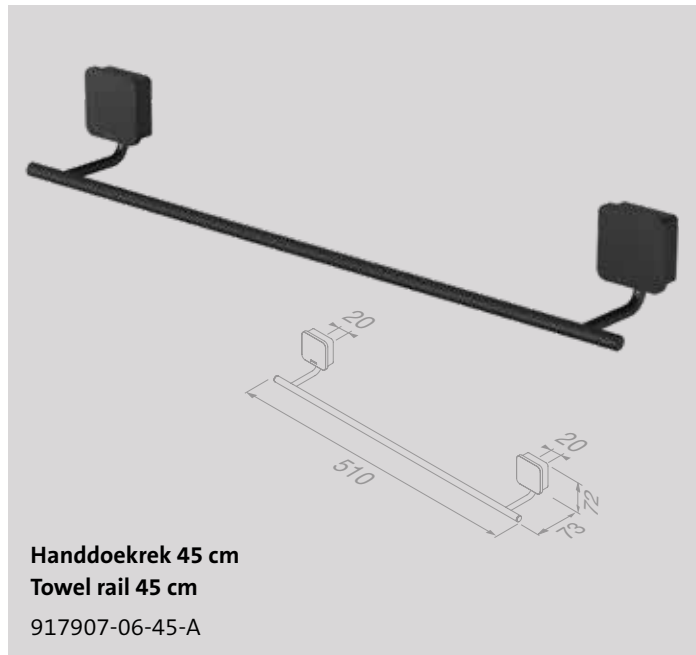

Topaz Black

Reserveonderdelen

De reserveonderdelen van de Topaz-serie zijn te vinden in het hoofdstuk 'Reserveonderdelen' op pagina 242.

Spare parts

Spare parts of the Topaz collection can be found in the chapter 'Spare parts' on page 242.