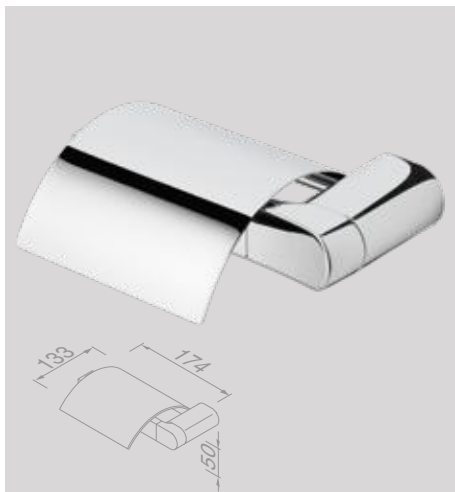

Toiletrolhouder met klep (links)
Toilet roll holder with cover (left-handed)

914508-02-L