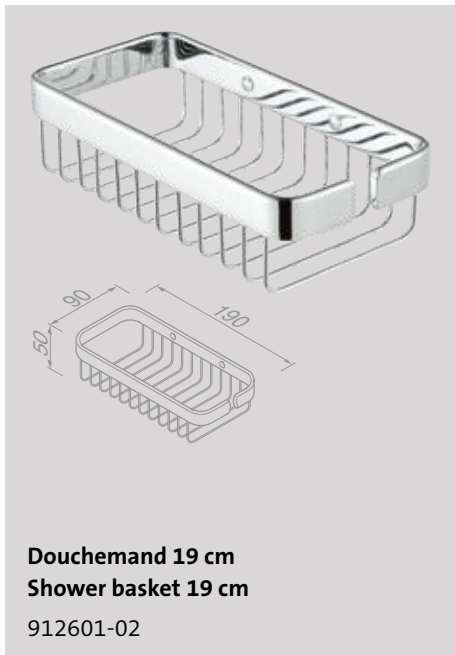

Basket Chrome