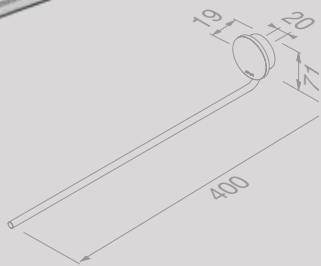

Handdoekrek 1 arm
Towel rail with 1 arm

917205-02

917205-02-ABS*

Handdoekkring
Towel ring

917204-02

917204-02-ABS*

Handdoekrek 45 cm
Towel rail 45 cm

917207-02-45