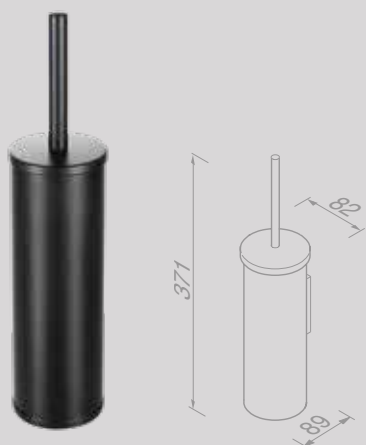

Toiletborstel met houder muurbevestiging
Toilet brush with holder wall-mounted

916511-66