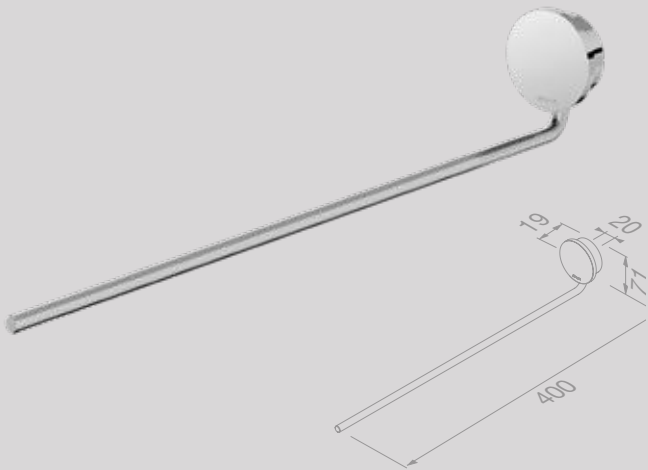

Handdoekrek 1 arm
Towel rail with 1 arm

917205-02

917205-02-ABS*

Handdoekkring
Towel ring

917204-02

917204-02-ABS*

Handdoekrek 45 cm
Towel rail 45 cm

917207-02-45