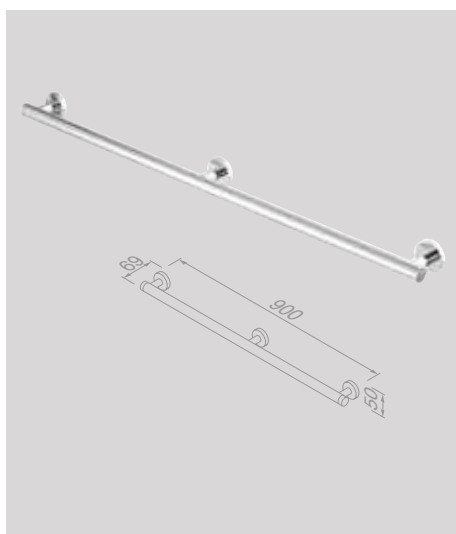

Wandbeugel 90 cm
Grab rail 90 cm
915807-02-90