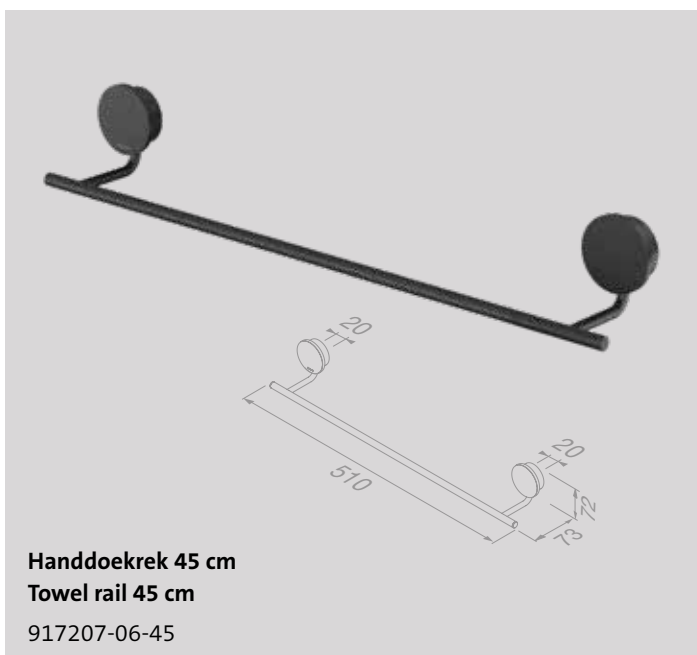

917203-06

Douchemand 25 cm
Shower basket 25 cm

917214-06

Handdoekhaak klein
Towel hook small

917213-06

Opal Black

Reserveonderdelen

De reserveonderdelen van de Opal-serie zijn te vinden in het hoofdstuk 'Reserveonderdelen' op pagina 241.