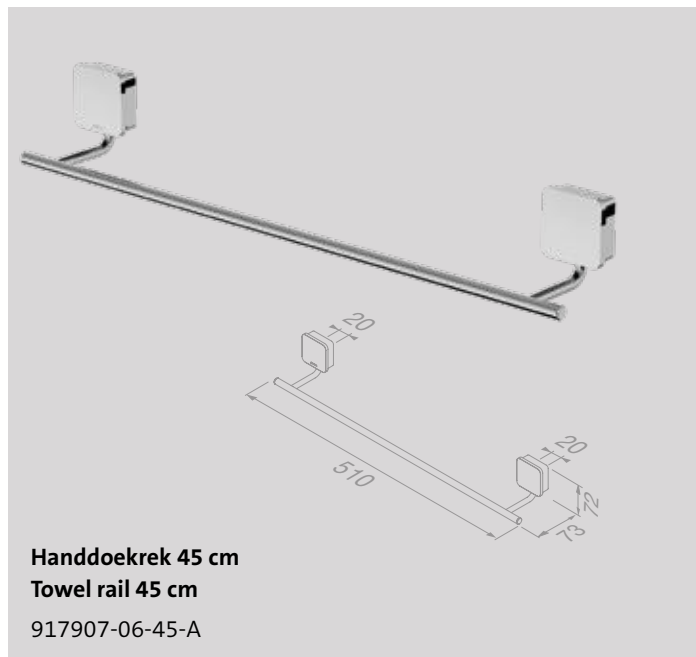

Topaz chrome

Reserveonderdelen

De reserveonderdelen van de Topaz-serie zijn te vinden in het hoofdstuk 'Reserveonderdelen' op pagina 242.

Spare parts

Spare parts of the Topaz collection can be found in the chapter 'Spare parts' on page 242.