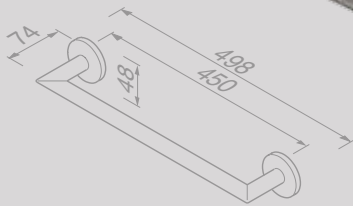

Nemox Brushed metal black

Handdoekhaak
Towel hook

916513-09

Badgreep 30 cm
Grab rail 30 cm

916506-09

Handdoekrek 45 cm
Towel rail 45 cm

916507-09-45

Handdoekrek 60 cm
Towel rail 60 cm