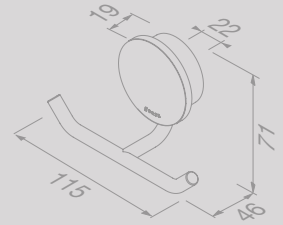

Handdoekhaak dubbel
Towel hook double

917215-02

917215-02-ABS*