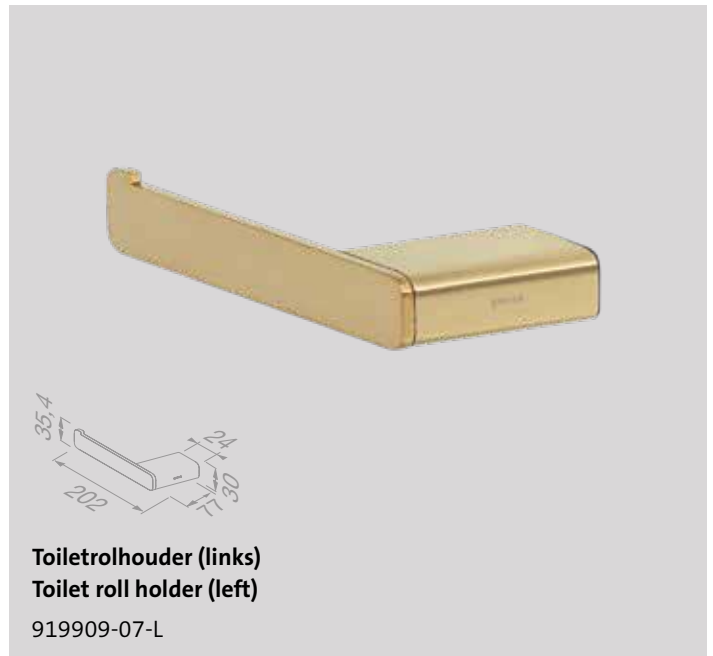

Shift Brushed gold