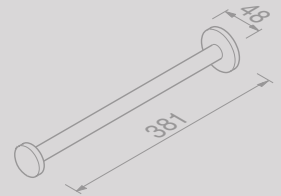

Handdoekhaak
Towel hook
916513-02

Handdoekhaak
Towel hook
916545-02

Handdoekhaak
Towel hook
916567-02

Handdoekhaak dubbel
Towel hook double
916515-02

Handdoekrek 1 arm
Towel rail with 1 arm
916519-02

Handdoekrek 2-armig
Towel rail with 2 arms
916505-02