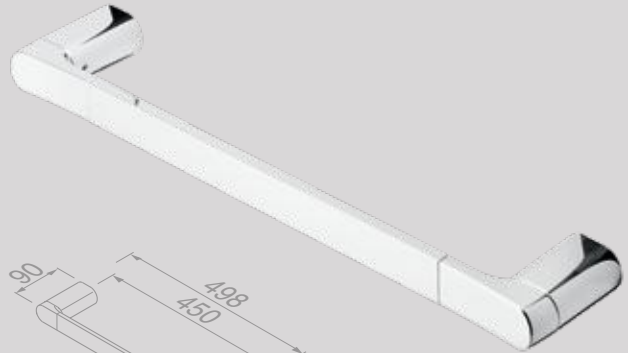

Handdoekrek 45 cm
Towel rail 45 cm

914507-02-45