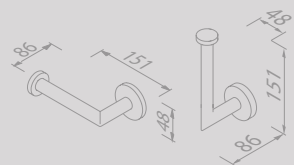

Nemox Black

Toiletrolhouder
Toilet roll holder

916509-06