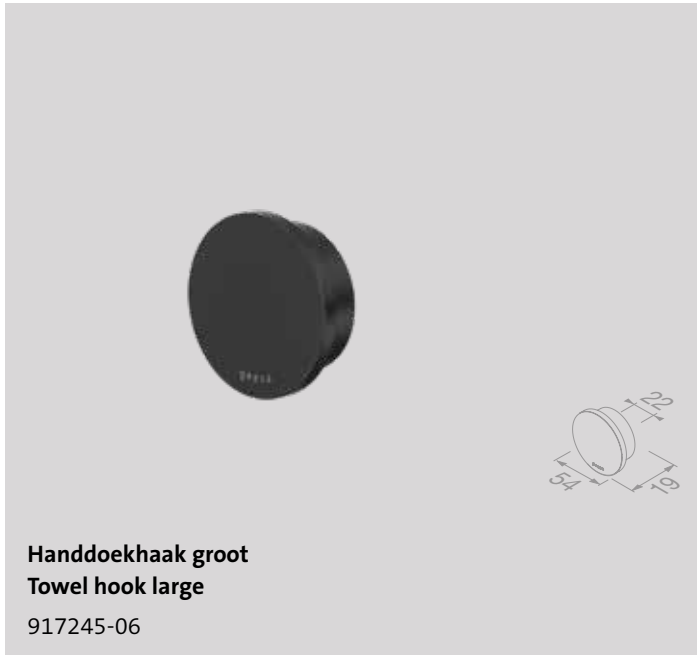

917203-06

Douchemand 25 cm
Shower basket 25 cm

917214-06

Handdoekhaak klein
Towel hook small

917213-06

Opal Black

Reserveonderdelen

De reserveonderdelen van de Opal-serie zijn te vinden in het hoofdstuk 'Reserveonderdelen' op pagina 241.