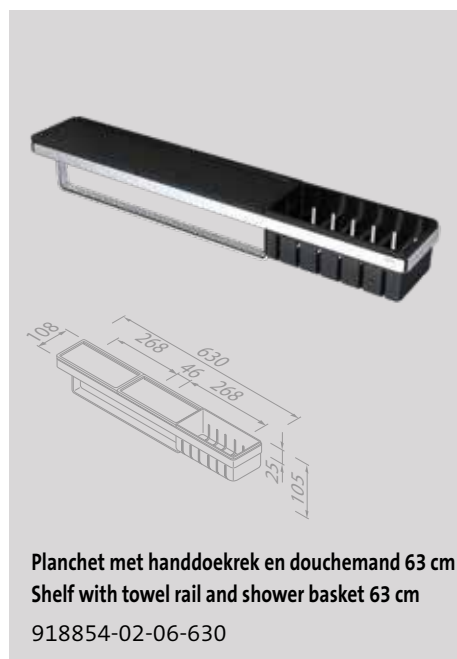

Frame Chrome/Black