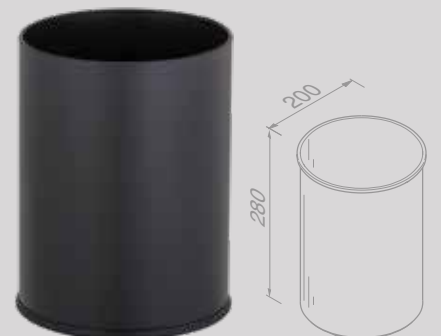

Prullenbak 9 liter vrijstaand Zwart
Waste bin 9 liter freestanding Black
91640-06