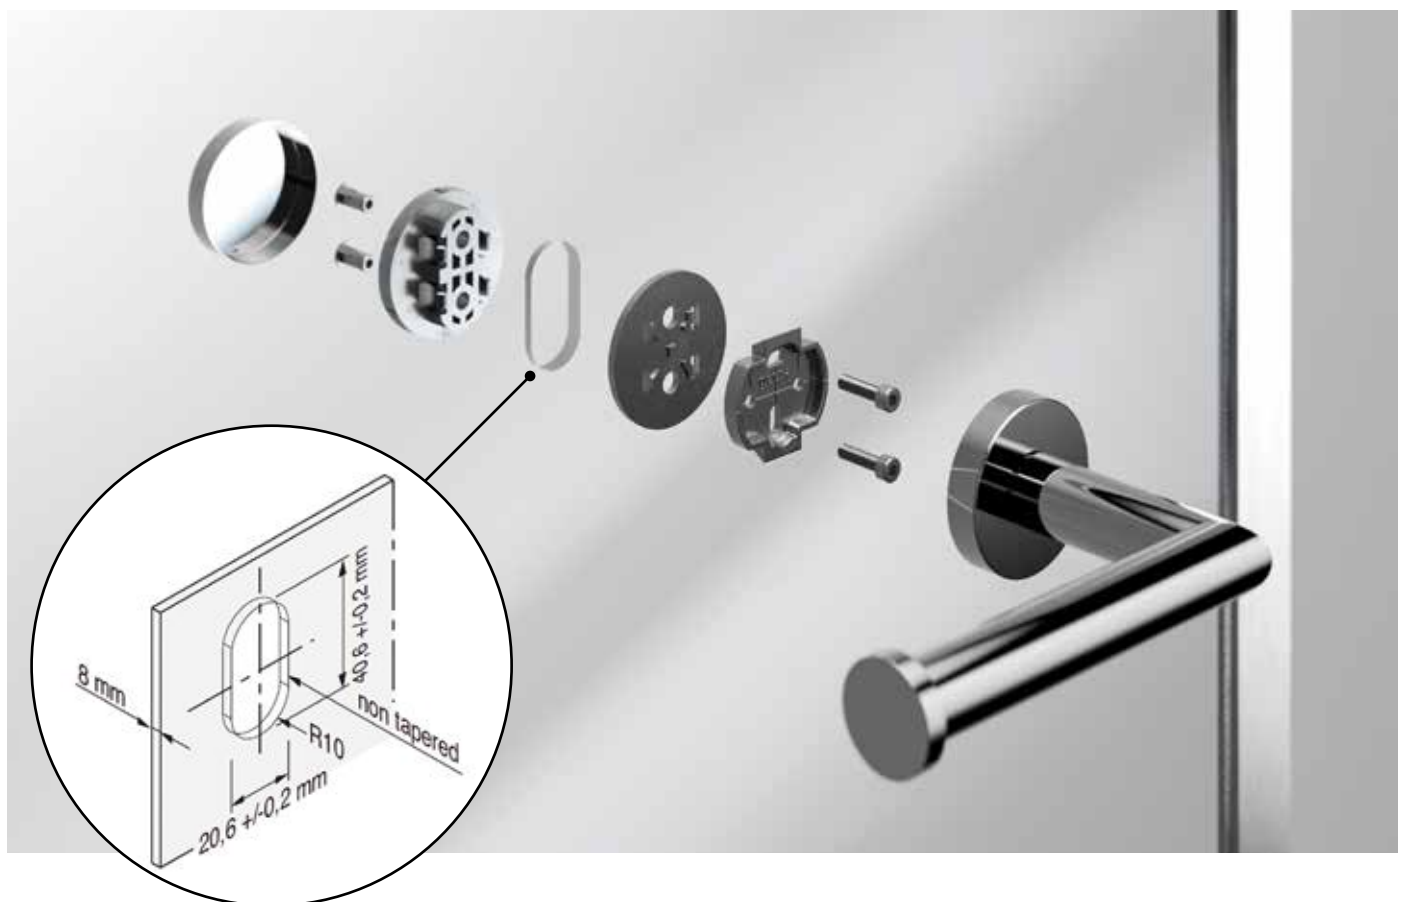

Glasmontage

Het is mogelijk om accessoires uit de Nemox, Nemox stainless steel en Nemox black series op glas te monteren. In situaties waar de douchewand meteen een scheidingswand is met het toilet kan dit een oplossing bieden.

Het gaan hangen of zich optrekken aan een accessoire, dat op een glazen douchewand is gemonteerd, raden we ten zeerste af. De Nemox grepen: 916506-02; 916574-02; 916528-02, de Nemox stainless steel greep: 916506-05 en de Nemox black greep: 916506-06 zijn daarom uitgesloten van glasmontage.

Glass mounting

It is possible to mount accessories from the Nemox, Nemox stainless steel and Nemox black on glass. In situations where the shower wall is immediately a partition with the toilet, this can offer a solution.

We strongly advise against hanging or pulling yourself up on an accessory that is mounted on a glass shower wall. The Nemox handles: 916506-02; 916574-02; 916528-02, the Nemox stainless steel handle: 916506-05 and the Nemox black handle: 916506-06 are therefore excluded from glass mounting.

Glasmontage set voor 8 mm glas
Glass mounting set for 8 mm glass

916568-02

916569-02

916569-05

916569-06