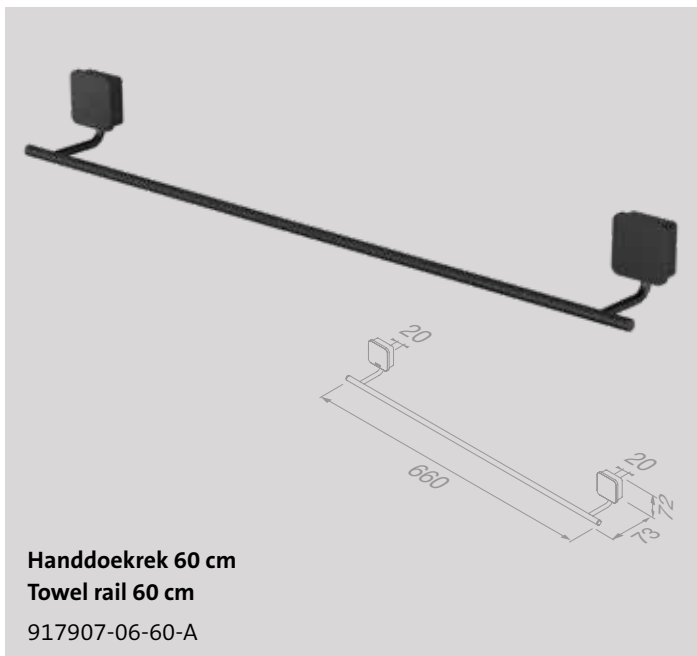

Topaz Black

Reserveonderdelen

De reserveonderdelen van de Topaz-serie zijn te vinden in het hoofdstuk 'Reserveonderdelen' op pagina 242.

Spare parts

Spare parts of the Topaz collection can be found in the chapter 'Spare parts' on page 242.