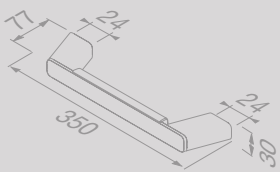

919967-09-94

Handdoekring
Towel ring

919904-09

Badgreep 30 cm
Grab rail 30 cm

919906-09

Handdoekrek 60 cm
Towel rail 60 cm

919907-09-60

Reserveonderdelen