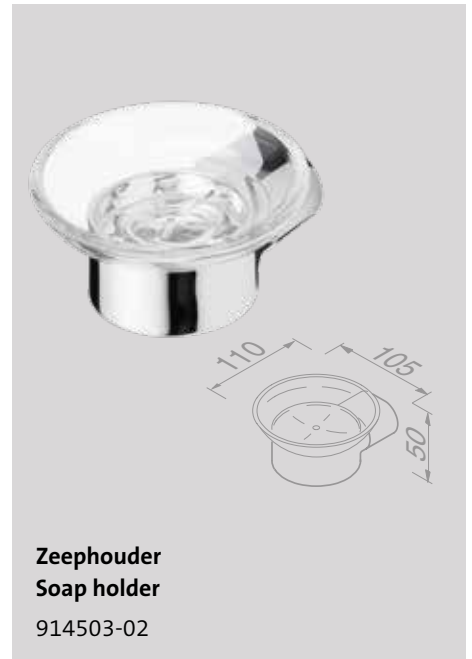

914510-02

Toiletaccessoireset
Toilet accessories set

914500-02-115

Toiletrolhouder / Reserverolhouder
Toilet roll holder / Spare toilet roll holder

914509-02

Handdoekring
Towel ring

914504-02

Badgreep 30 cm
Grab rail 30 cm

914506-02

Handdoekrek 40 cm
Towel rail 40 cm

914557-02

Handdoekrek 45 cm
Towel rail 45 cm

914507-02-45

Handdoekrek 60 cm
Towel rail 60 cm

914507-02-60

Handdoekrek 80 cm
Towel rail 80 cm