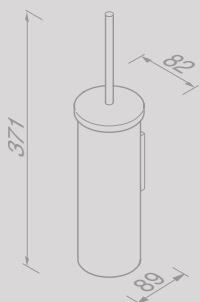

Toiletborstel met houder muurbevestiging
Toilet brush with holder wall-mounted

916511-66