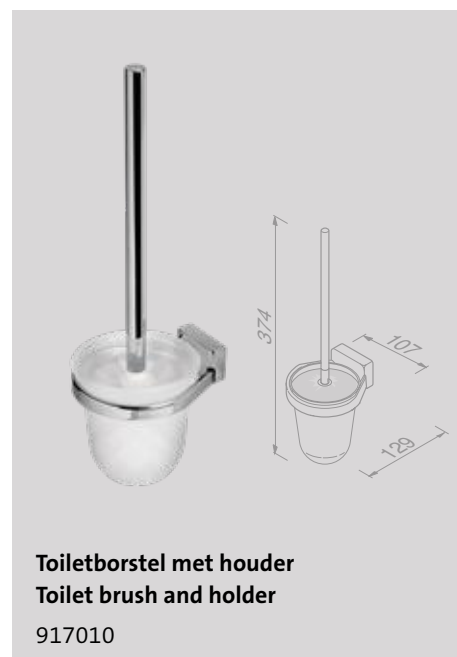

Hotel Chrome (tenzij anders aangegeven/unless otherwise indicated)