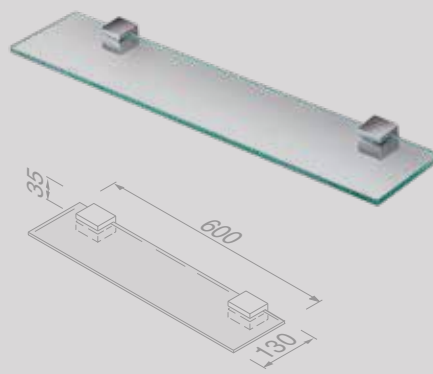

Zeephouder
Soap holder
917543-02

Douchemand 23 cm
Shower basket 23 cm
917520-02

Douchemand 40 cm
Shower basket 40 cm
 917514-02

Planchet 60 cm
Bathroom shelf 60 cm
 917545-02

Handdoekhaak
Towel hook
 917511-02