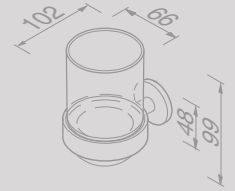

Glashouder met glas
Glass holder with glass
916502-05