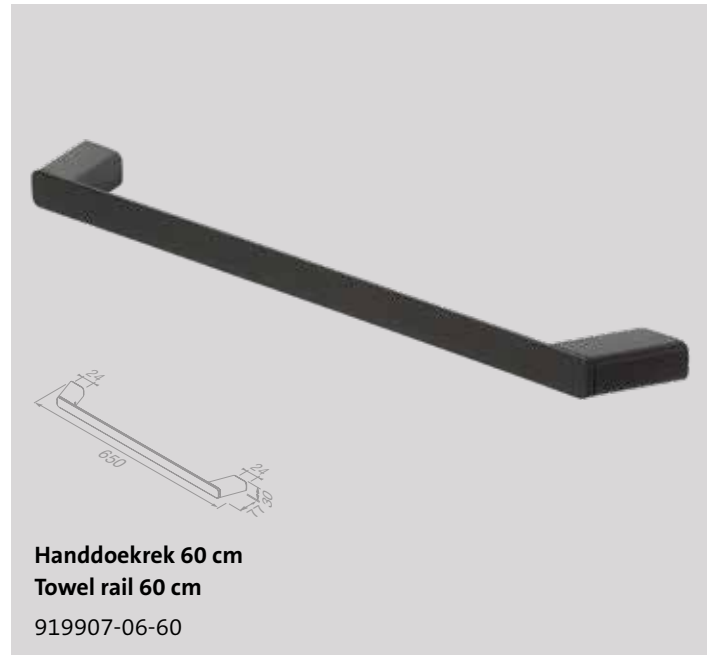

Reserveonderdelen

De reserveonderdelen van de Shift Black-serie zijn te vinden in het hoofdstuk 'Reserveonderdelen' op pagina 236.

Spare parts

Spare parts of the Shift Black collection can be found in the chapter 'Spare parts' on page 236.