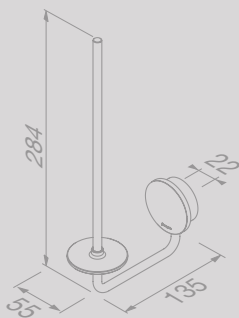

Reserverolhouder
Spare toilet roll holder

917212-05