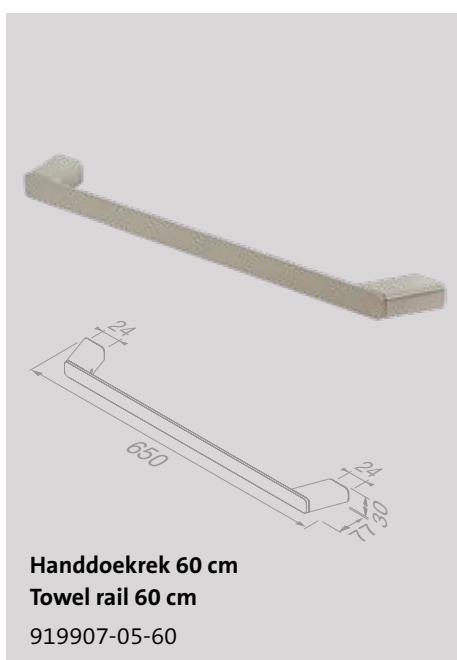

Reserveonderdelen

De reserveonderdelen van de Shift Brushed stainless steel-serie zijn te vinden in het hoofdstuk 'Reserveonderdelen' op pagina 236.

Spare parts

Spare parts of the Shift Brushed stainless steel collection can be found in the chapter 'Spare parts' on page 236.