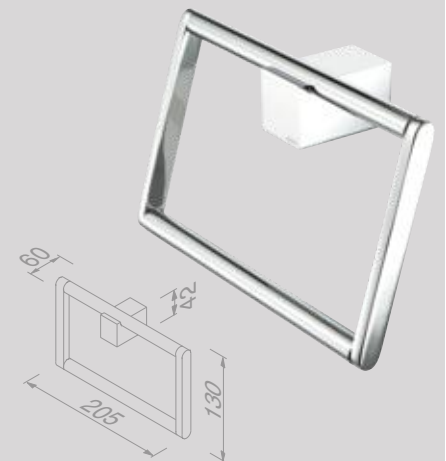

Zeephouder
Soap holder
917543-02

Douchemand 23 cm
Shower basket 23 cm
917520-02

Douchemand 40 cm
Shower basket 40 cm
 917514-02

Planchet 60 cm
Bathroom shelf 60 cm
 917545-02

Handdoekhaak
Towel hook
 917511-02

Handdoekhaak dubbel
Towel hook double
 917515-02

Handdoekrek 2-armig
Towel rail with 2 arms
 917505-02

Handdoekring
Towel ring
 917504-02

Badgreep 30 cm
Grab rail 30 cm
 917506-02

Handdoekrek 60 cm
Towel rail 60 cm
 917507-02