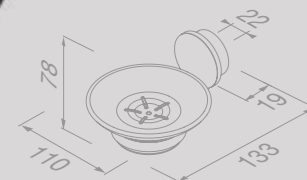

Reserverolhouder
Spare toilet roll holder

917212-06

Zeepdispenser 200 ml
Soap dispenser 200 ml

917216-06

200 ml

Glashouder met glas
Glass holder with glass

917202-06

Zeephouder met schaal
Soap holder with glass