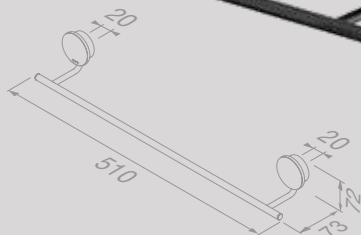

917245-09

Handdoekhaak dubbel
Towel hook double

917215-09

Handdoekrek 1 arm
Towel rail with 1 arm

917205-09

Handdoekkring
Towel ring

917204-09

Handdoekrek 45 cm
Towel rail 45 cm