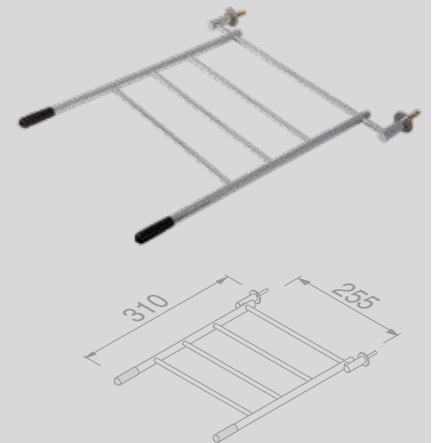

Emmerrooster 31 cm
Bucket grating 31 cm
911100