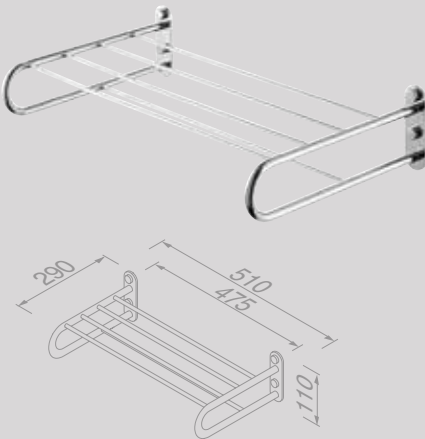

Handdoekring
Towel ring
915304-02

Hotel Chrome (tenzij anders aangegeven/unless otherwise indicated)

Handdoekrek 60 cm
Towel rail 60 cm
 917031-60

Handdoekrek 60 cm
Towel rail 60 cm
 917007

Handdoekrek dubbel 60 cm
Towel rail double 60 cm
 915356-02-60