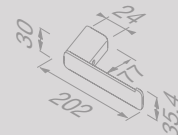

Toiletrolhouder met driehoekpatroon (rechts)
Toilet roll holder with triangle pattern (right)

919909-02-R-92