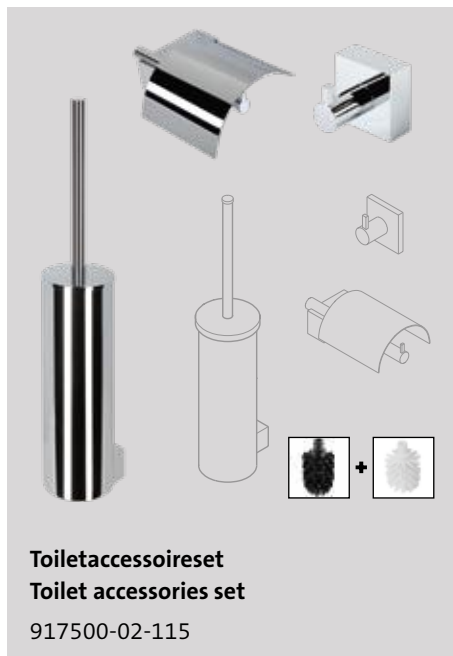

Toiletrolhouder met klep
Toilet roll holder with cover
917508-02