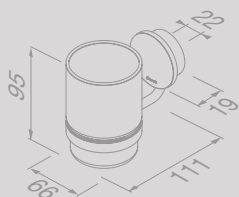

Glashouder met glas
Glass holder with glass

917202-06