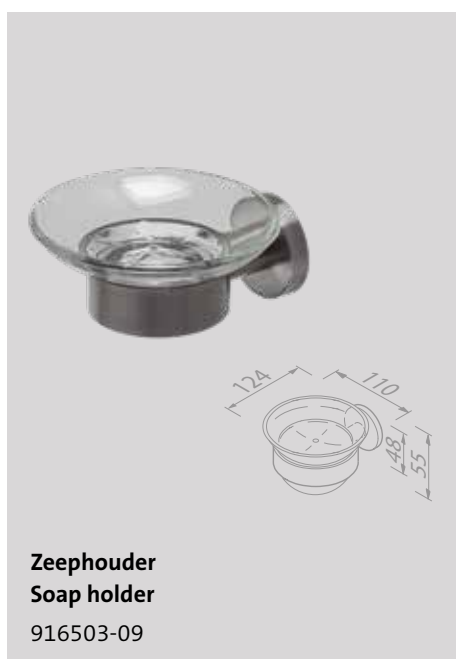

Nemox Brushed metal black

Handdoekhaak
Towel hook

916513-09

Badgreep 30 cm
Grab rail 30 cm

916506-09

Handdoekrek 45 cm
Towel rail 45 cm

916507-09-45

Handdoekrek 60 cm
Towel rail 60 cm