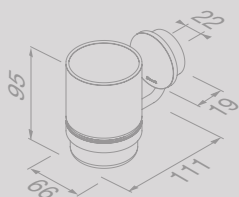

Glashouder met glas
Glass holder with glass

917202-02

917202-02-ABS*