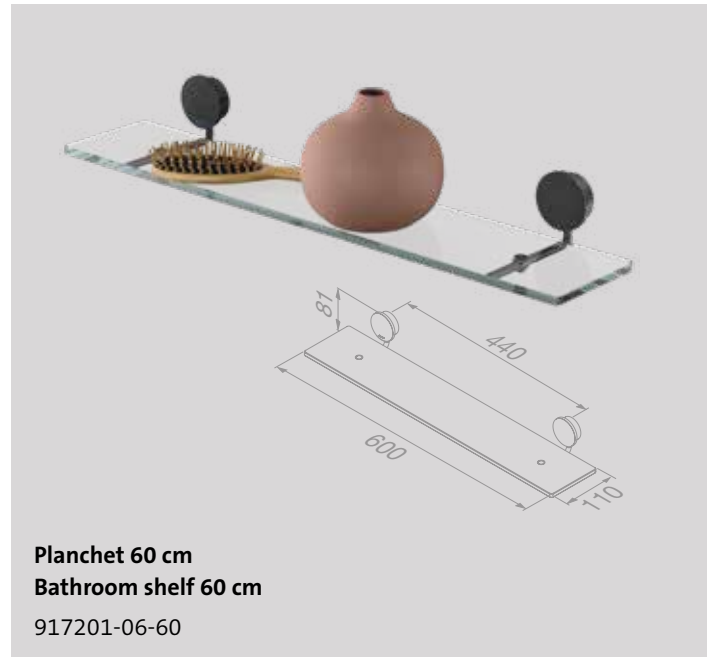

917203-06

Douchemand 25 cm
Shower basket 25 cm

917214-06

Handdoekhaak klein
Towel hook small

917213-06

Opal Black

Reserveonderdelen

De reserveonderdelen van de Opal-serie zijn te vinden in het hoofdstuk 'Reserveonderdelen' op pagina 241.