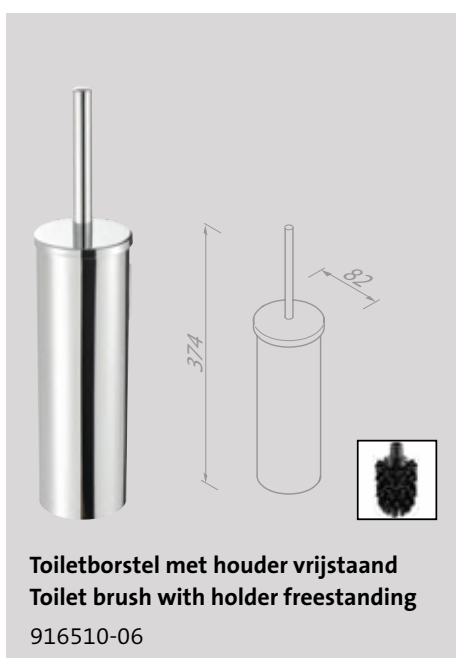

Nemox Chrome