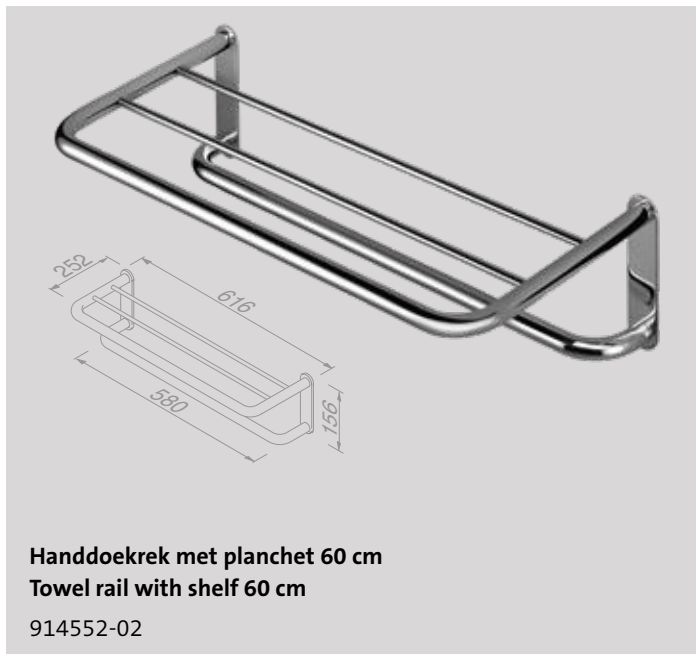

Reserveonderdelen

De reserveonderdelen van de Wynn-serie zijn te vinden in het hoofdstuk 'Reserveonderdelen' op pagina 242.

Spare parts

Spare parts of the Wynn collection can be found in the chapter 'Spare parts' on page 242.