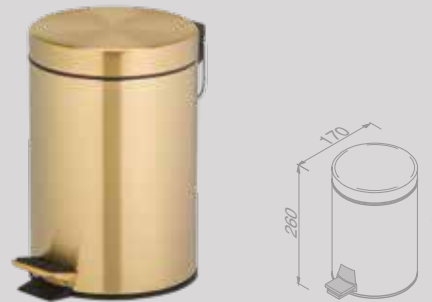

Handdoekrek met planket 50 cm
Towel rail with shelf 50 cm
 915252

Pedaalemmer 3 liter vrijstaand Goud geborsteld
Pedal bin 3 liter freestanding Brushed gold
 91634-07

Pedaalemmer 3 liter vrijstaand Zwart
Pedal bin 3 liter freestanding Black
 91634-06