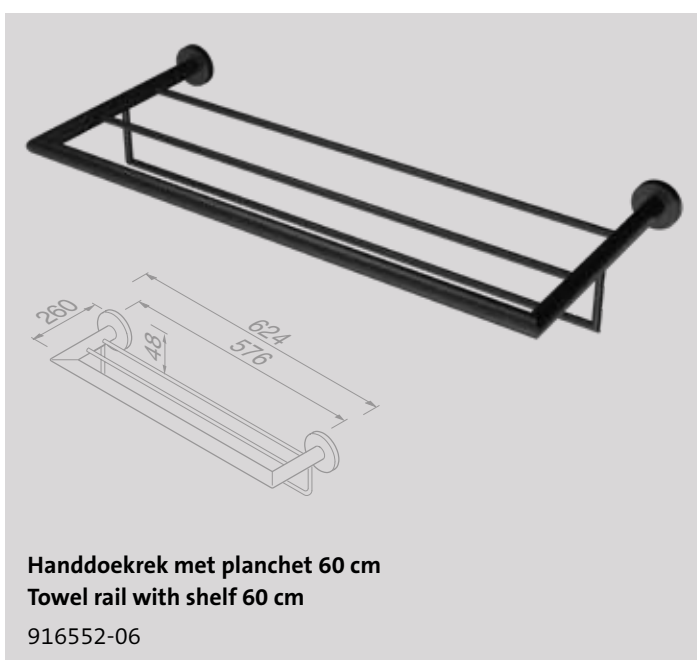

916500-06-115

Reserverolhouder
Spare toilet roll holder

916512-06

Zeepdispenser 200 ml
Soap dispenser 200 ml

916516-06

Nemox Black

Reserveonderdelen

De reserveonderdelen van de Nemox Black-serie zijn te vinden in het hoofdstuk 'Reserveonderdelen' op pagina 239.