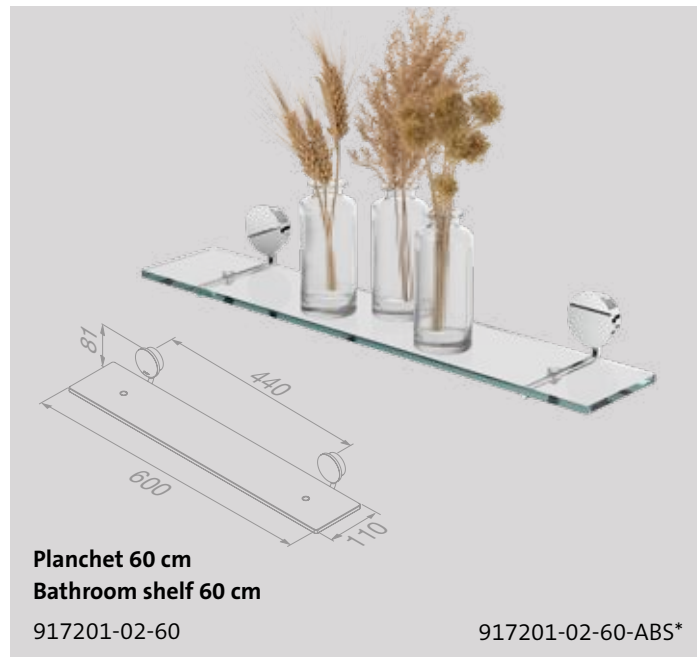

* Dit artikel is uitgevoerd met een ABS rozet

Reserveonderdelen

De reserveonderdelen van de Opal-serie zijn te vinden in het hoofdstuk 'Reserveonderdelen' op pagina 241.

* This item is equipped with a chromeplated ABS rosette

Spare parts

Spare parts of the Opal collection can be found in the chapter 'Spare parts' on page 241.