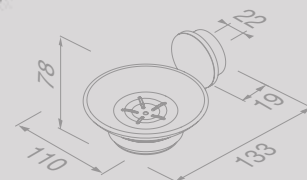

917202-02

917202-02-ABS*

Zeephouder met schaal
Soap holder with schaal

917203-02

917203-02-ABS*

Douchemand 25 cm
Shower basket 25 cm

917214-02

917214-02-ABS*