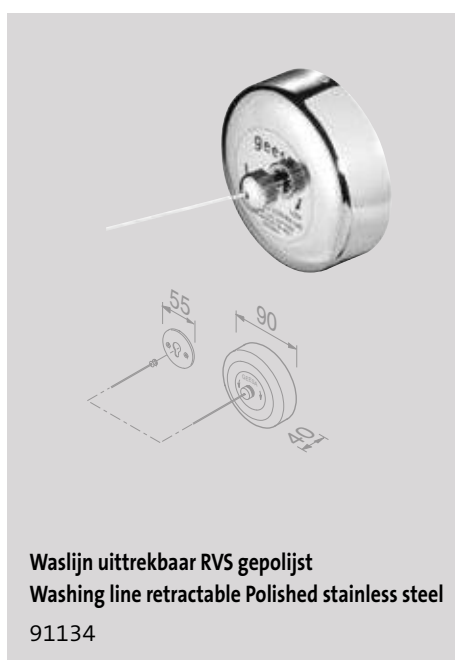

Hotel Chrome (tenzij anders aangegeven/unless otherwise indicated)