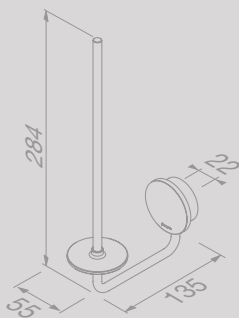

Reserverolhouder
Spare toilet roll holder

917212-02

917212-02-ABS*