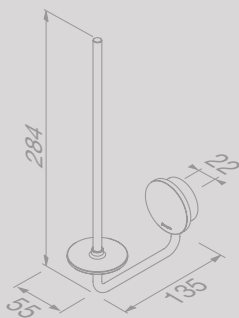

Reserverolhouder
Spare toilet roll holder

917212-06