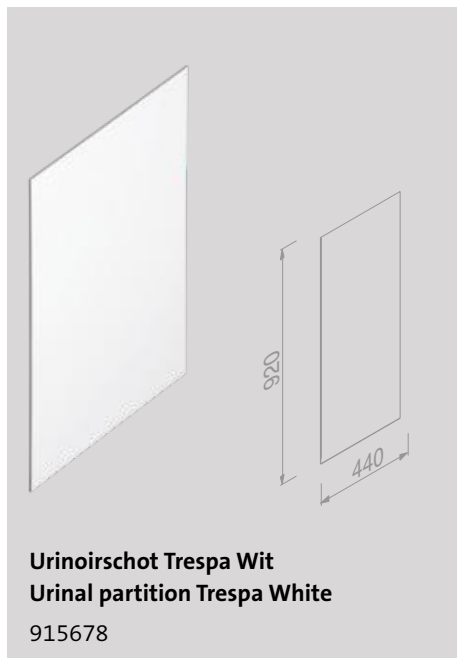

Public Area