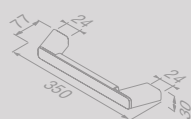

Handdoekhaak medium met horizontaal strepenpatroon
Towel hook medium with horizontal stripe pattern

919967-06-93

Handdoekrek 1 arm
Towel rail with 1 arm

919919-06

Handdoekkring
Towel ring

919904-06

Badgreep 30 cm
Grab rail 30 cm