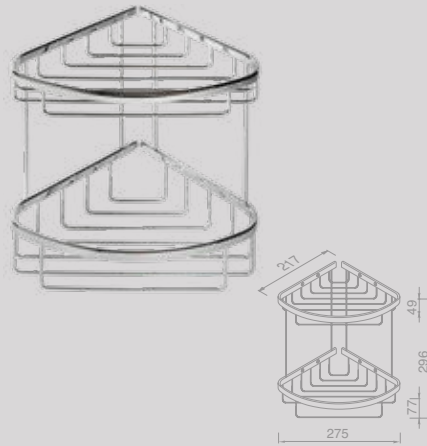

Doucherek hoek dubbel 27 cm
Twin shower caddy corner 27 cm
91183