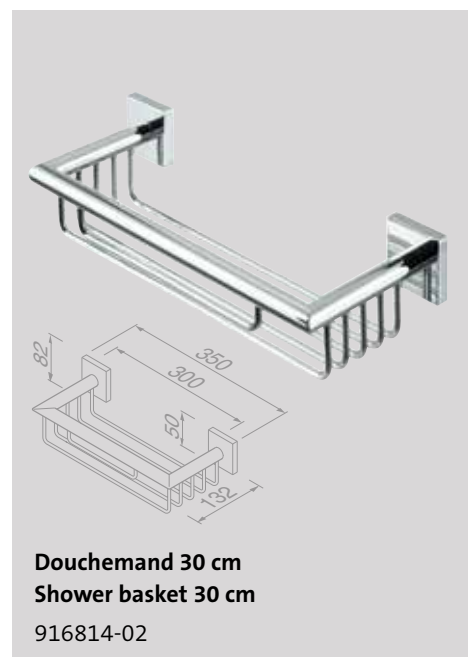

Nelio Chrome

Badgreep 30 cm
Grab rail 30 cm
 916806-02

Handdoekhaak
Towel hook
 916813-02

Handdoekrek 1 arm
Towel rail with 1 arm
 916805-02

Handdoekrek 45 cm
Towel rail 45 cm
 916807-02-45

Handdoekrek 60 cm
Towel rail 60 cm
 916807-02-60