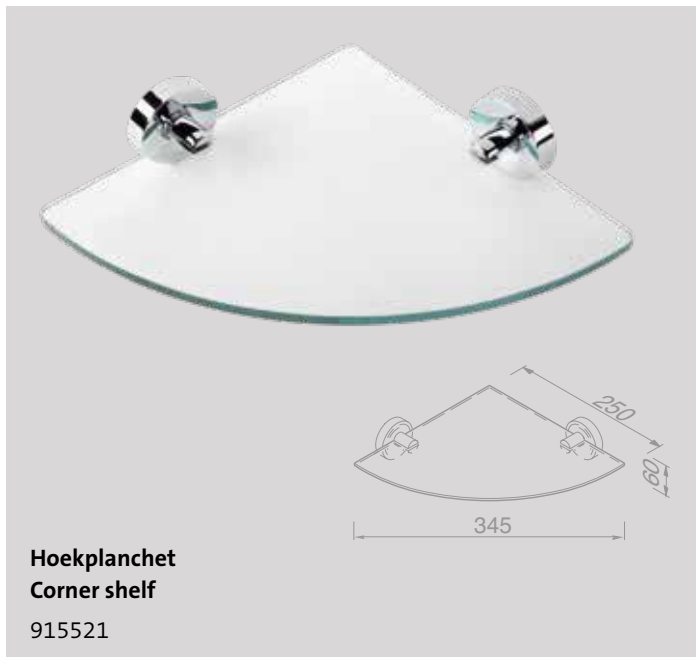

915503

Zeephouder 17 cm
Soap holder 17 cm

915506

Luna Chrome

Reserveonderdelen

De reserveonderdelen van de Luna-serie zijn te vinden in het hoofdstuk 'Reserveonderdelen' op pagina 244.

Spare parts

Spare parts of the Luna collection can be found in the chapter 'Spare parts' on page 244.