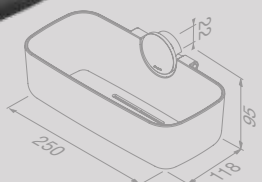

Zeephouder met schaal
Soap holder with glass

917203-09

Douchemand 25 cm
Shower basket 25 cm

917214-09

Handdoekhaak klein
Towel hook small

917213-09

Opal Brushed metal black

Handdoekhaak groot
Towel hook large