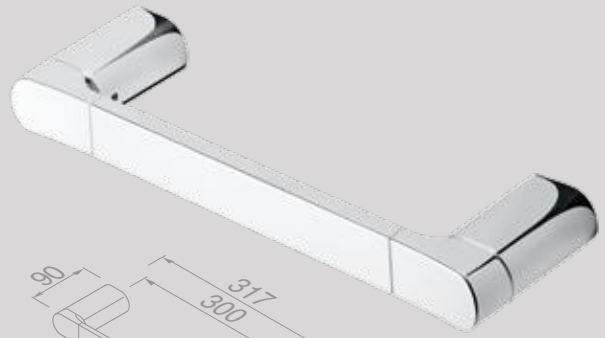

914510-02

Toiletaccessoireset
Toilet accessories set

914500-02-115

Toiletrolhouder / Reserverolhouder
Toilet roll holder / Spare toilet roll holder

914509-02

Handdoekring
Towel ring

914504-02

Badgreep 30 cm
Grab rail 30 cm