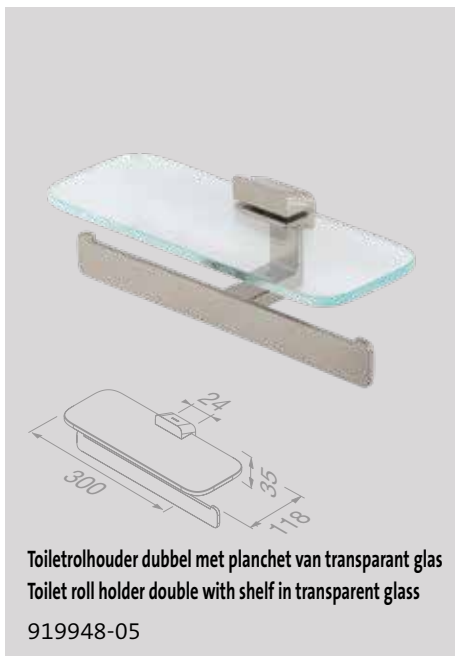

Shift Brushed stainless steel