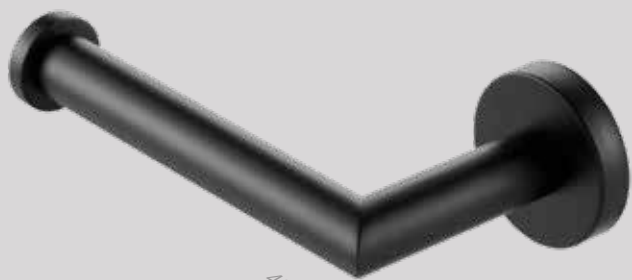

Nemox Black

916509-06