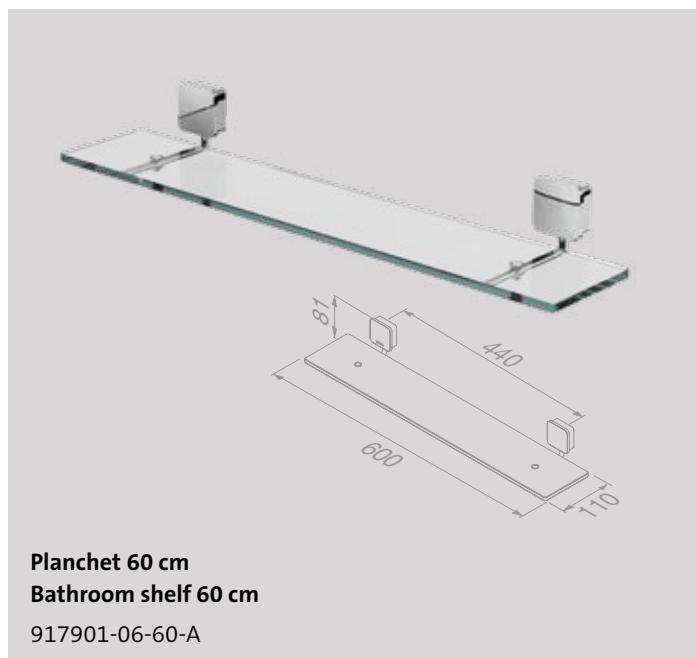

Topaz chrome

Reserveonderdelen

De reserveonderdelen van de Topaz-serie zijn te vinden in het hoofdstuk 'Reserveonderdelen' op pagina 242.

Spare parts

Spare parts of the Topaz collection can be found in the chapter 'Spare parts' on page 242.