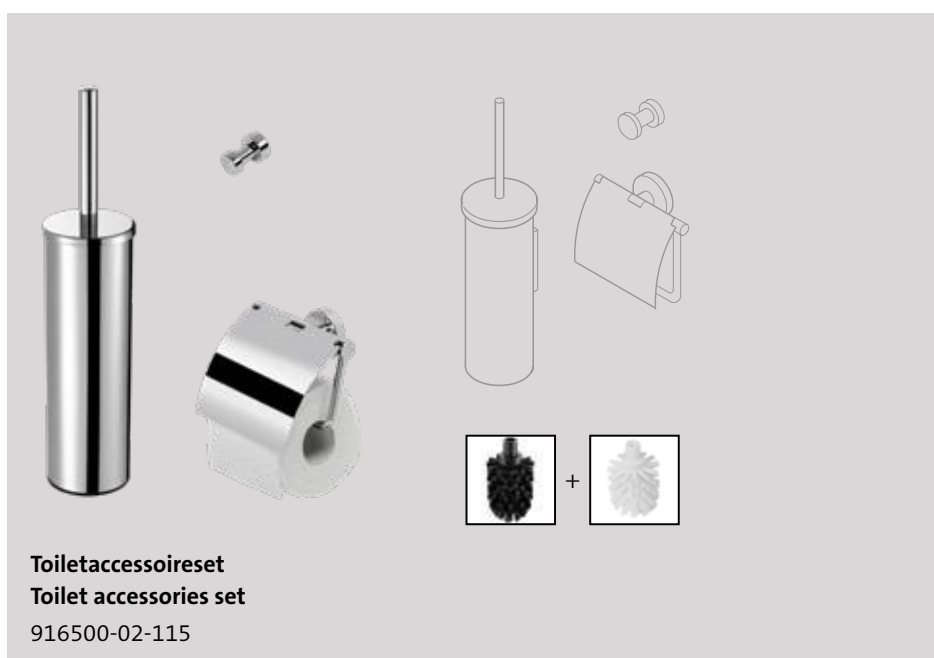

Nemox Chrome