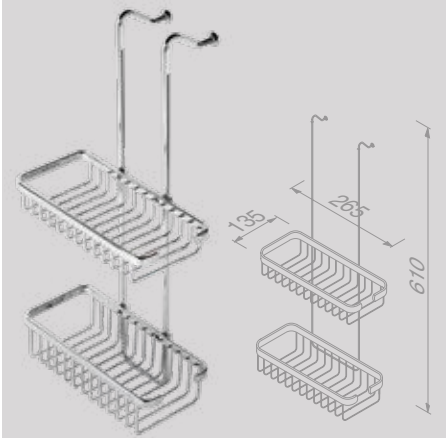

Doucherek ophangbaar dubbel 27 cm
Free-hanging twin shower caddy 27 cm
91253