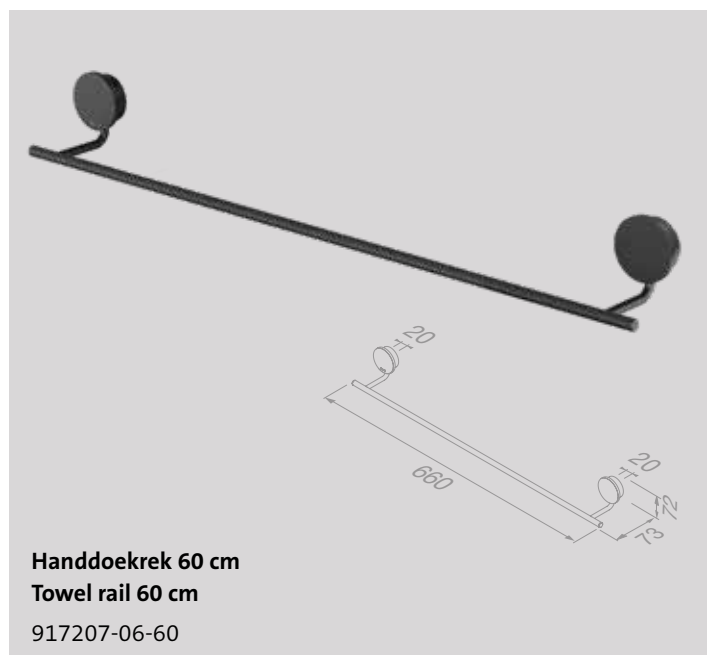

917203-06

Douchemand 25 cm
Shower basket 25 cm

917214-06

Handdoekhaak klein
Towel hook small

917213-06

Opal Black

Reserveonderdelen

De reserveonderdelen van de Opal-serie zijn te vinden in het hoofdstuk 'Reserveonderdelen' op pagina 241.