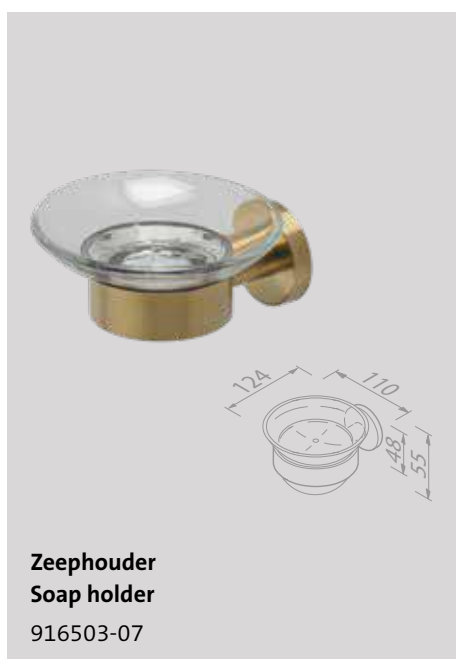

916511-07

Houder voor hygiënische zakjes
Hygienic bag dispenser

91122-07

Zeepdispenser 200 ml
Soap dispenser 200 ml

916516-07

Glashouder met glas
Glass holder with glass

916502-07

Zeephouder
Soap holder