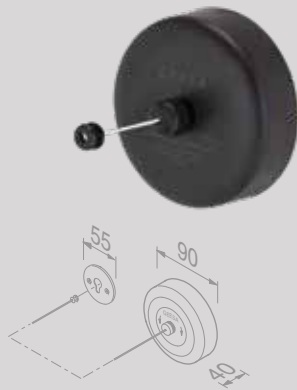

Waslijn uittrekbaar
Washing line retractable
91134-06