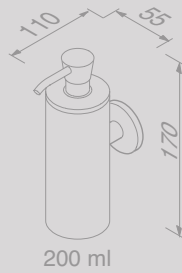

Zeepdispenser 200 ml
Soap dispenser 200 ml
916527-05