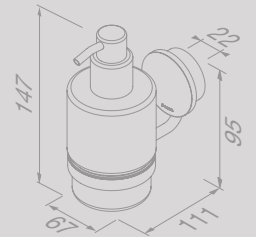

Zeepdispenser 200 ml
Soap dispenser 200 ml
917216-07

200 ml