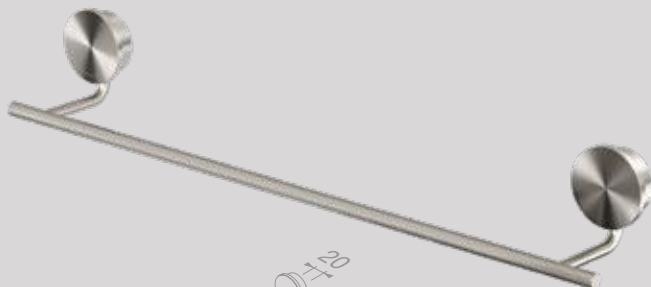

917245-05

Handdoekhaak dubbel
Towel hook double

917215-05

Handdoekrek 1 arm
Towel rail with 1 arm

917205-05

Handdoekkring
Towel ring

917204-05

Handdoekrek 45 cm
Towel rail 45 cm