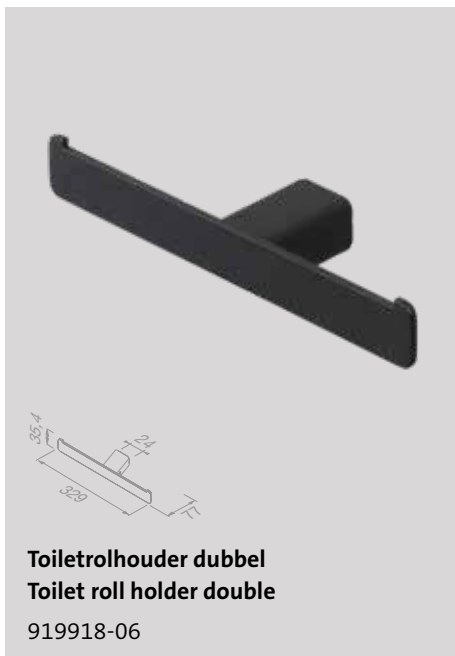

Shift Black