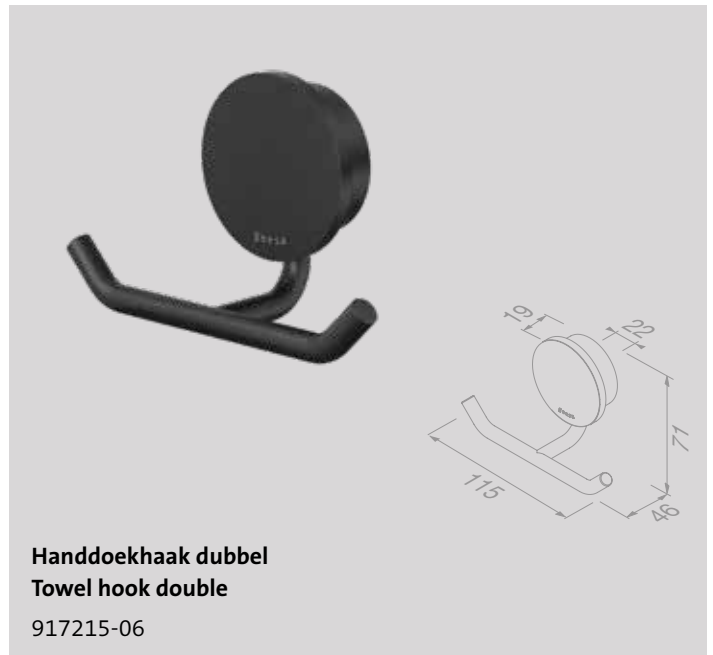

917203-06

Douchemand 25 cm
Shower basket 25 cm

917214-06

Handdoekhaak klein
Towel hook small

917213-06

Opal Black

Reserveonderdelen

De reserveonderdelen van de Opal-serie zijn te vinden in het hoofdstuk 'Reserveonderdelen' op pagina 241.