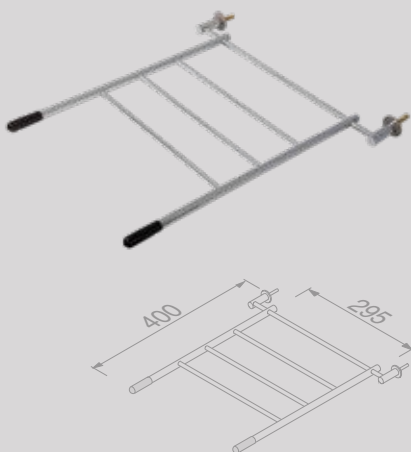

Emmerrooster 40 cm
Bucket grating 40 cm
911200

Reserveonderdelen

De reserveonderdelen van de Hotel-serie zijn te vinden in het hoofdstuk 'Reserveonderdelen' op pagina 246.

Spare parts

Spare parts of the Hotel collection can be found in the chapter 'Spare parts' on page 246.