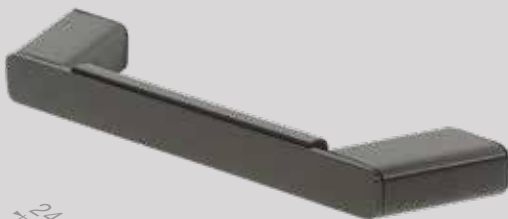

919967-09-94

Handdoekring
Towel ring

919904-09

Badgreep 30 cm
Grab rail 30 cm

919906-09

Handdoekrek 60 cm
Towel rail 60 cm

919907-09-60

Reserveonderdelen