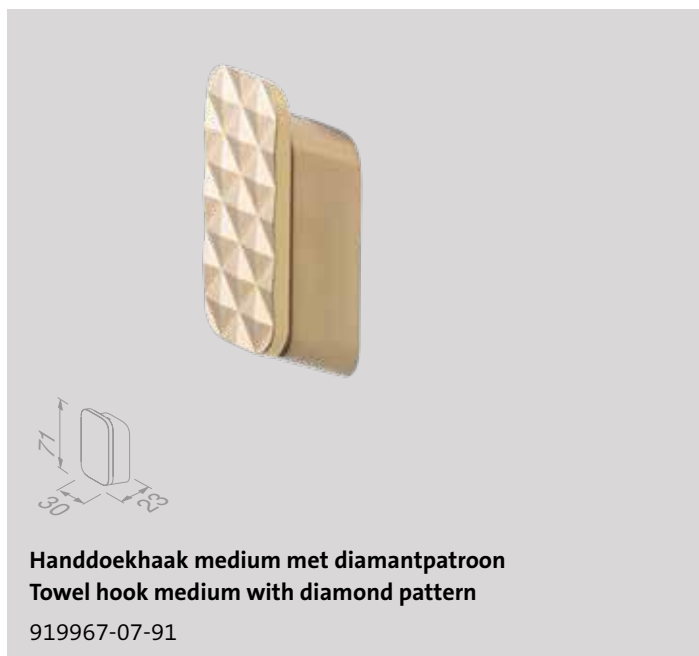

Shift Brushed gold