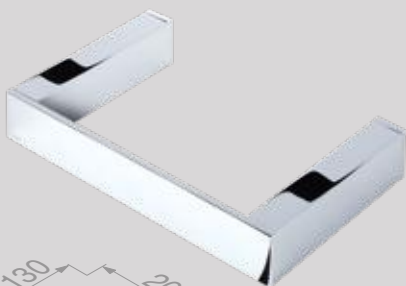

Zeephouder
Soap holder
913503-02

Handdoekhaak
Towel hook
913513-02

Handdoekhaak dubbel
Towel hook double
913515-02

Handdoekrek 1 arm
Towel rail with 1 arm
913519-02

Handdoekrek 2-armig
Towel rail with 2 arms
913505-02

Handdoekring
Towel ring
913504-02

Badgreep 30 cm
Grab rail 30 cm
913506-02

Modern Art Chrome

Reserveonderdelen

De reserveonderdelen van de Modern Art-serie zijn te vinden in het hoofdstuk 'Reserveonderdelen' op pagina 237.