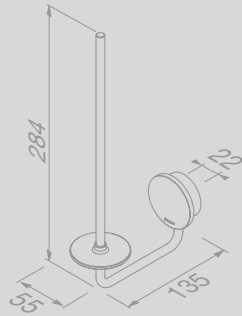

Reserverolhouder
Spare toilet roll holder
917212-07