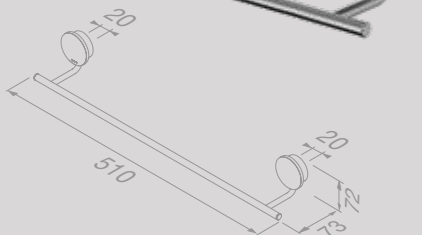

Handdoekrek 1 arm
Towel rail with 1 arm

917205-02

917205-02-ABS*

Handdoekkring
Towel ring

917204-02

917204-02-ABS*

Handdoekrek 45 cm
Towel rail 45 cm

917207-02-45