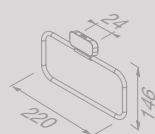

Handdoekhaak medium met horizontaal strepenpatroon
Towel hook medium with horizontal stripe pattern

919967-06-93

Handdoekrek 1 arm
Towel rail with 1 arm

919919-06

Handdoekkring
Towel ring

919904-06

Badgreep 30 cm
Grab rail 30 cm