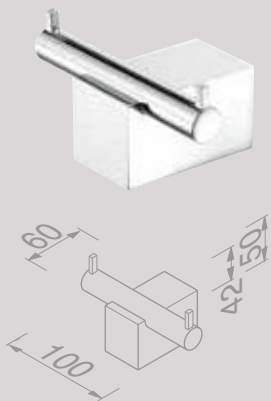

Zeephouder
Soap holder
917543-02

Douchemand 23 cm
Shower basket 23 cm
917520-02

Douchemand 40 cm
Shower basket 40 cm
 917514-02

Planchet 60 cm
Bathroom shelf 60 cm
 917545-02

Handdoekhaak
Towel hook
 917511-02

Handdoekhaak dubbel
Towel hook double
 917515-02

Handdoekrek 2-armig
Towel rail with 2 arms
 917505-02

Handdoekring
Towel ring
 917504-02

Badgreep 30 cm
Grab rail 30 cm
 917506-02

Handdoekrek 60 cm
Towel rail 60 cm
 917507-02