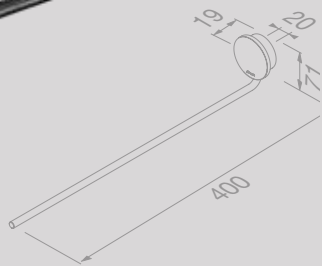

Handdoekrek 1 arm
Towel rail with 1 arm

917205-09