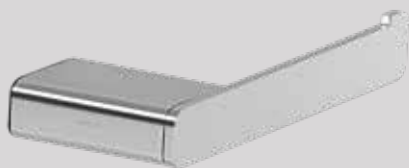

919909-02-R