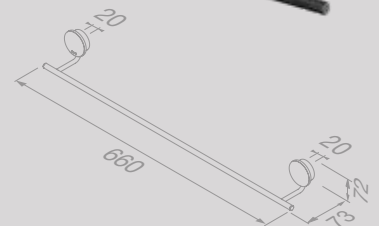

Handdoekrek 60 cm
Towel rail 60 cm

917207-09-60