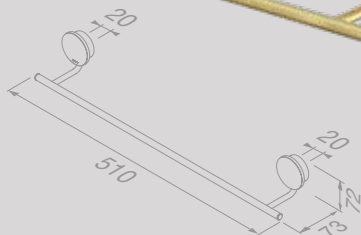

Handdoekkring
Towel ring

917204-07

Handdoekrek 45 cm
Towel rail 45 cm

917207-07-45

Handdoekrek 60 cm
Towel rail 60 cm

917207-07-60

Reserveonderdelen

De reserveonderdelen van de Opal-serie zijn te vinden in het hoofdstuk 'Reserveonderdelen' op pagina 241.