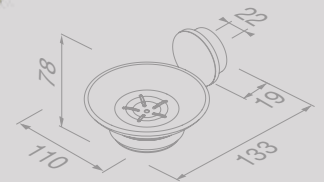

Zeephouder met schaal
Soap holder with glass
917203-07