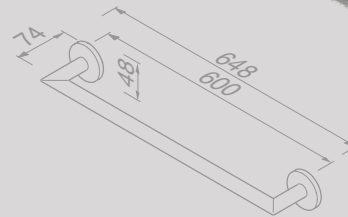

Nemox Brushed metal black

Handdoekhaak
Towel hook

916513-09

Badgreep 30 cm
Grab rail 30 cm

916506-09

Handdoekrek 45 cm
Towel rail 45 cm

916507-09-45

Handdoekrek 60 cm
Towel rail 60 cm