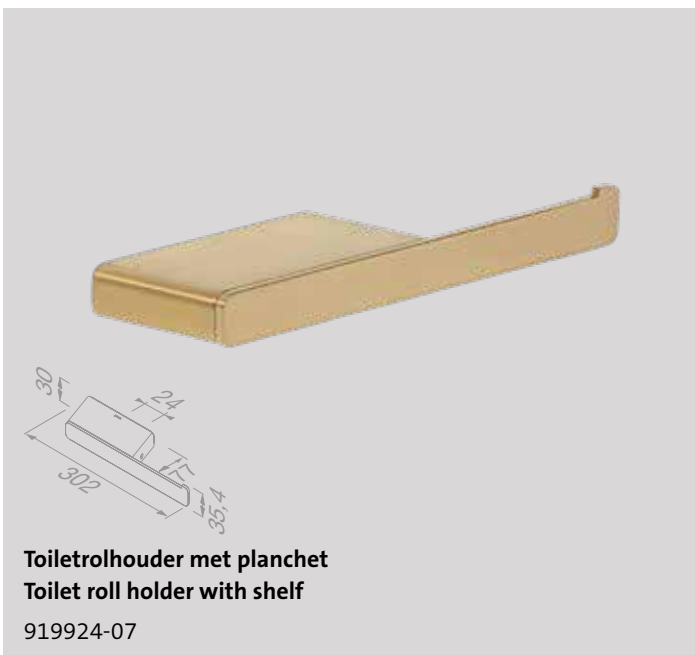

Shift Brushed gold