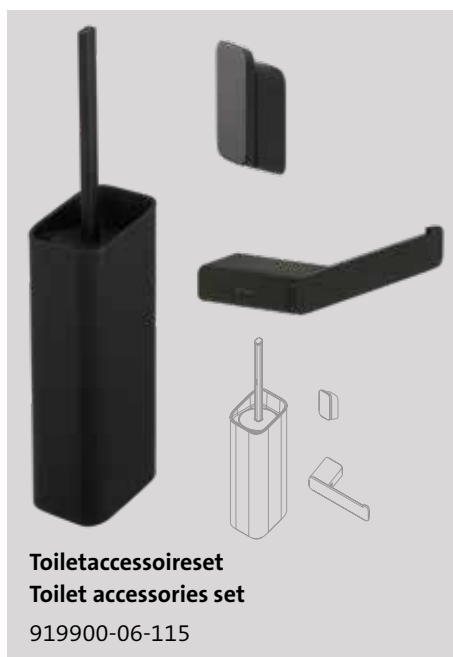

Shift Black