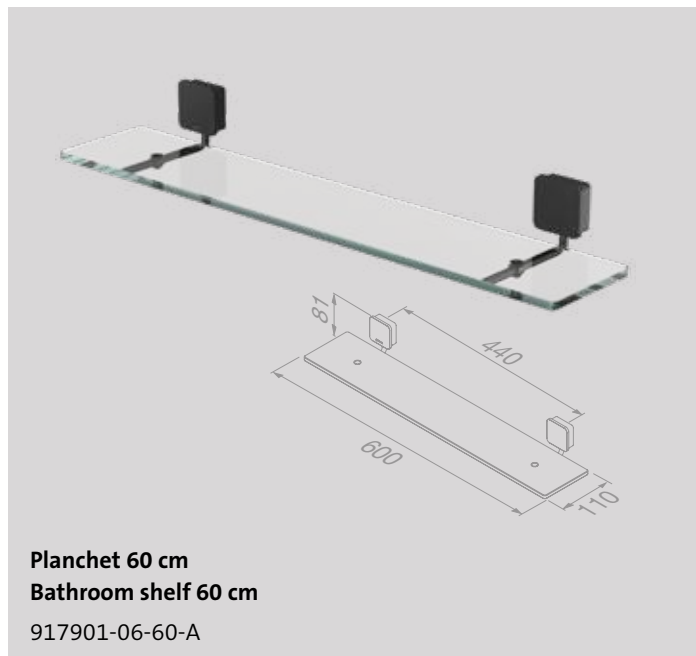

Topaz Black

Reserveonderdelen

De reserveonderdelen van de Topaz-serie zijn te vinden in het hoofdstuk 'Reserveonderdelen' op pagina 242.

Spare parts

Spare parts of the Topaz collection can be found in the chapter 'Spare parts' on page 242.