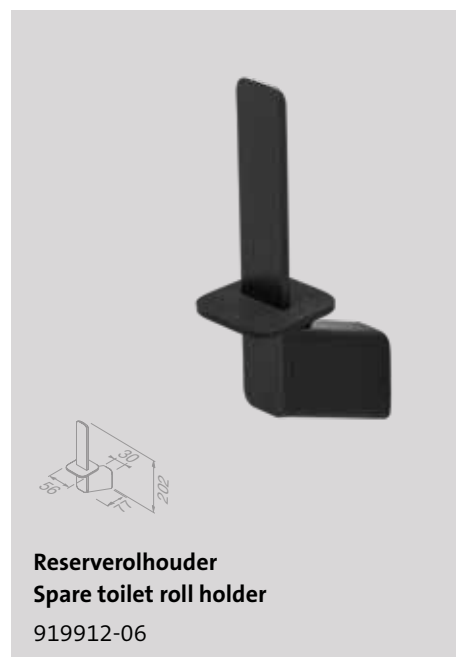

Shift Black