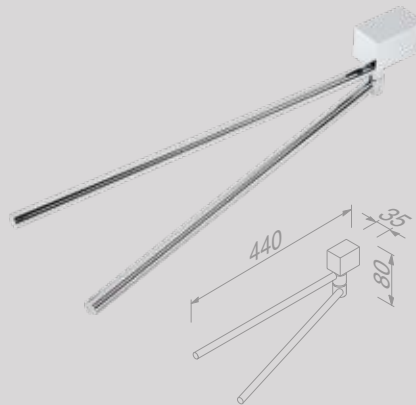

Handdoekrek 2-armig
Towel rail with 2 arms
917505-02