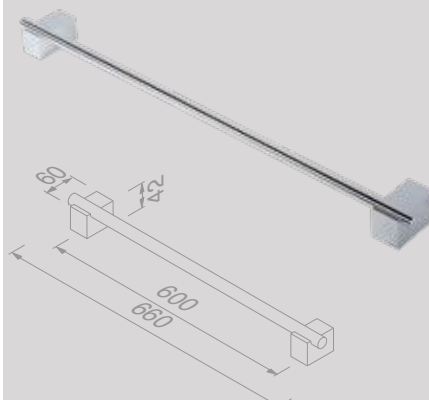

Handdoekhaak dubbel
Towel hook double
 917515-02

Handdoekrek 2-armig
Towel rail with 2 arms
 917505-02

Handdoekring
Towel ring
 917504-02

Badgreep 30 cm
Grab rail 30 cm
 917506-02

Handdoekrek 60 cm
Towel rail 60 cm
 917507-02