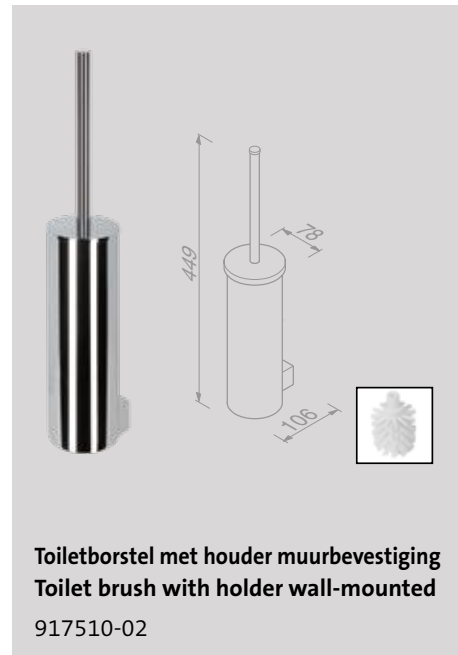

Nexx Chrome

Toiletrolhouder
Toilet roll holder
917509-02

Toiletrolhouder met klep
Toilet roll holder with cover
917508-02

Toiletborstel met houder muurbevestiging
Toilet brush with holder wall-mounted
917510-02