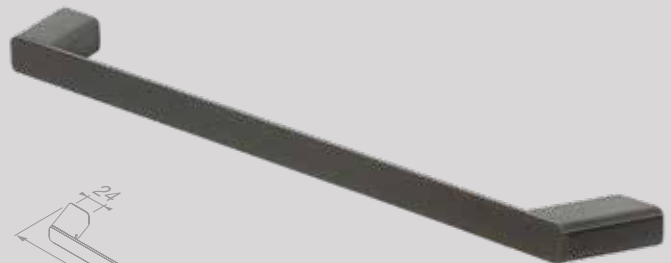

919967-09-94

Handdoekring
Towel ring

919904-09

Badgreep 30 cm
Grab rail 30 cm

919906-09

Handdoekrek 60 cm
Towel rail 60 cm

919907-09-60

Reserveonderdelen