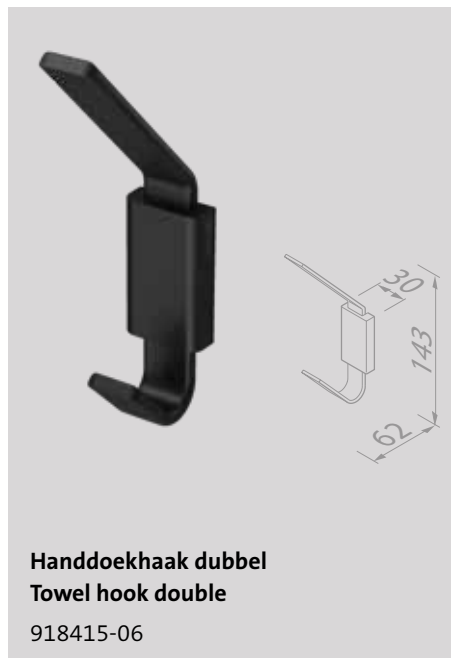

Reserveonderdelen

De reserveonderdelen van de Frame Black-serie zijn te vinden in het hoofdstuk 'Reserveonderdelen' op pagina 243.

Spare parts

Spare parts of the Frame Black collection can be found in the chapter 'Spare parts' on page 243.