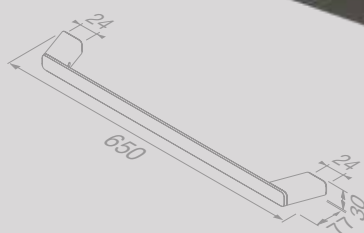

919967-09-94

Handdoekring
Towel ring

919904-09

Badgreep 30 cm
Grab rail 30 cm

919906-09

Handdoekrek 60 cm
Towel rail 60 cm

919907-09-60

Reserveonderdelen