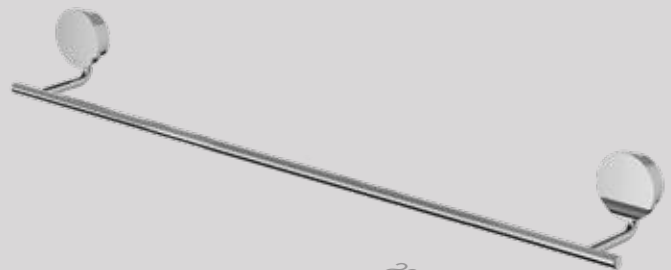

Handdoekrek 60 cm
Towel rail 60 cm

917207-02-60

917207-02-60-ABS*