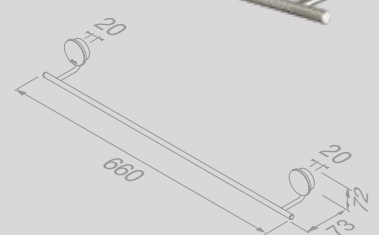

Handdoekrek 60 cm
Towel rail 60 cm

917207-05-60