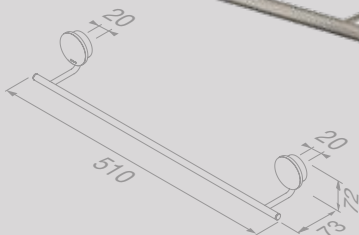

917245-05

Handdoekhaak dubbel
Towel hook double

917215-05

Handdoekrek 1 arm
Towel rail with 1 arm

917205-05

Handdoekkring
Towel ring

917204-05

Handdoekrek 45 cm
Towel rail 45 cm