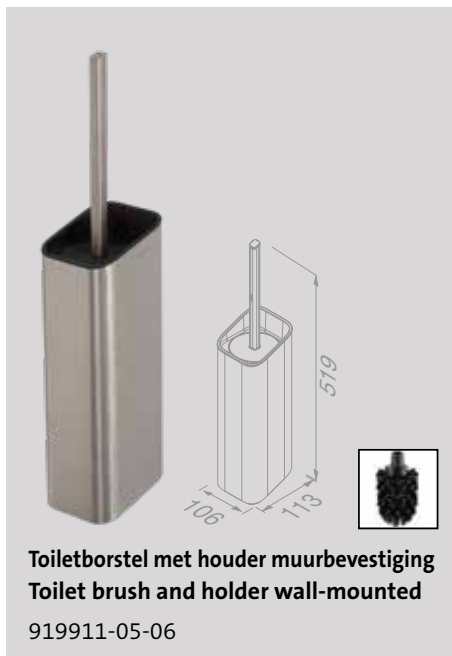

Shift Brushed stainless steel