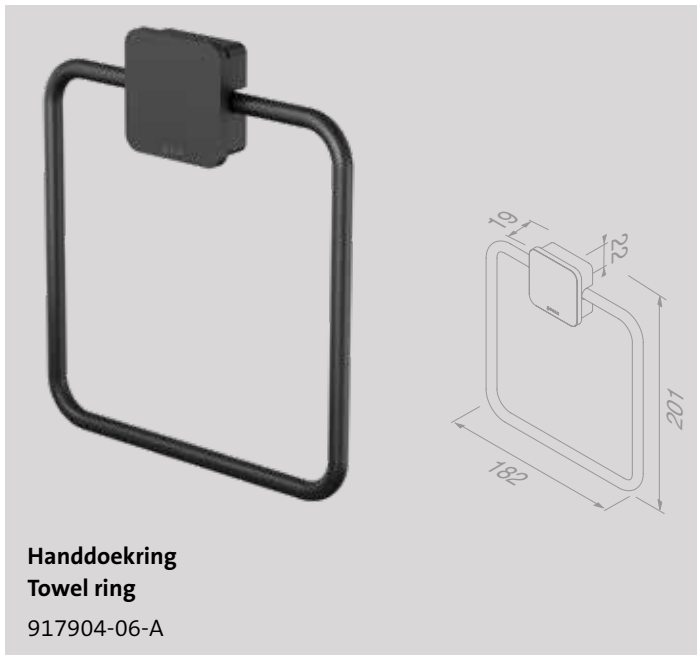

Topaz Black

Reserveonderdelen

De reserveonderdelen van de Topaz-serie zijn te vinden in het hoofdstuk 'Reserveonderdelen' op pagina 242.

Spare parts

Spare parts of the Topaz collection can be found in the chapter 'Spare parts' on page 242.