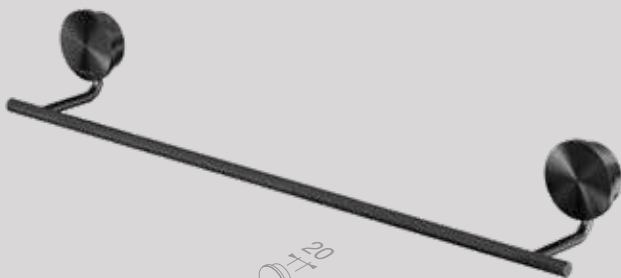

917245-09

Handdoekhaak dubbel
Towel hook double

917215-09

Handdoekrek 1 arm
Towel rail with 1 arm

917205-09

Handdoekkring
Towel ring

917204-09

Handdoekrek 45 cm
Towel rail 45 cm