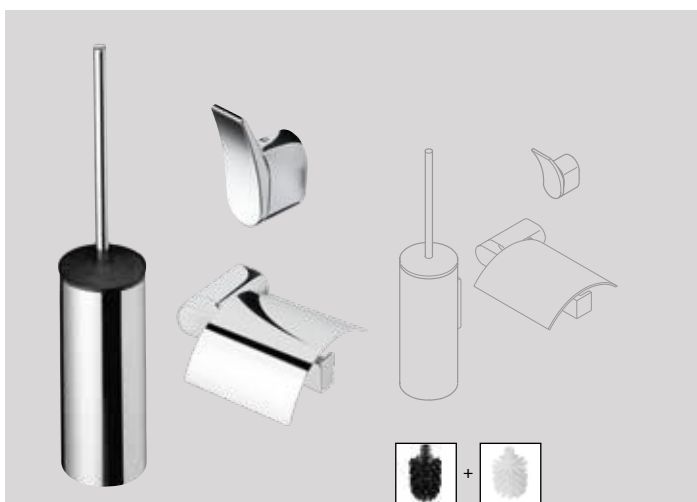

Toiletaccessoireset
Toilet accessories set

914500-02-115