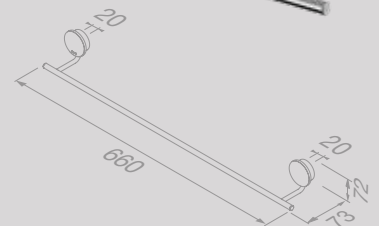

Handdoekrek 60 cm
Towel rail 60 cm

917207-02-60

917207-02-60-ABS*