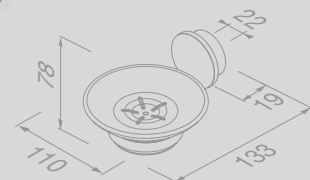

Zeephouder met schaal
Soap holder with glass

917203-09

Douchemand 25 cm
Shower basket 25 cm

917214-09

Handdoekhaak klein
Towel hook small

917213-09

Opal Brushed metal black

Handdoekhaak groot
Towel hook large