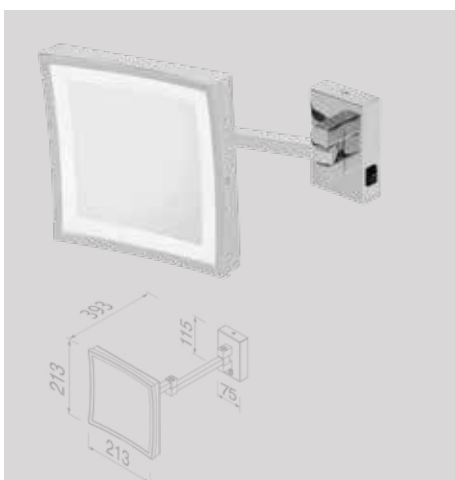

**911095 is te combineren met:
911095 can be combined with:**

Nemox p. 96
916507-02-45 / -60

Nelio p. 103
916807-02-45 / -60

Luna p. 184
915531-60

Hotel p. 204
91131-45 / -60

Hotel p. 204
917031-45 / -60

**Scheerspiegel 2-armig 5x vergrotend
(Chrome)
Shaving mirror with 2 arms 5x
magnification (Chrome)**
911099