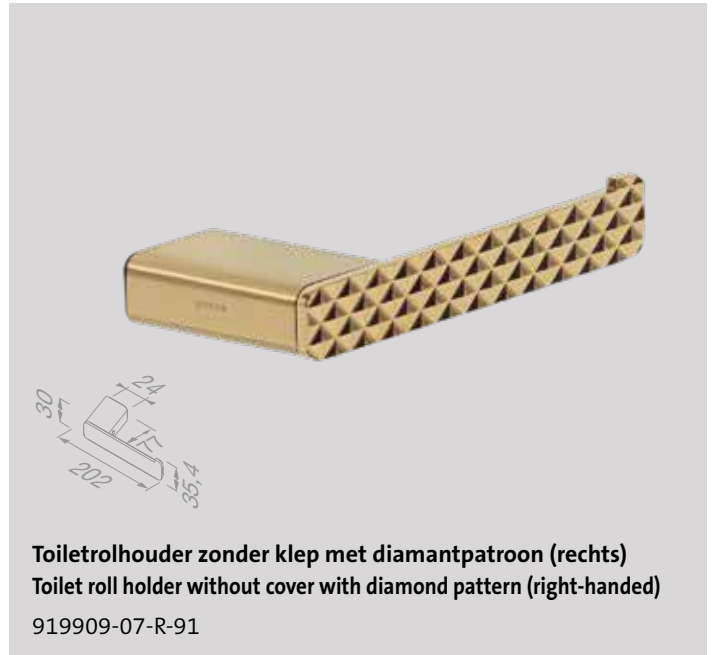

Shift Brushed gold