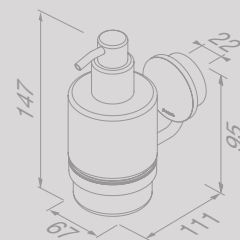

Zeepdispenser 200 ml
Soap dispenser 200 ml

917216-06

200 ml