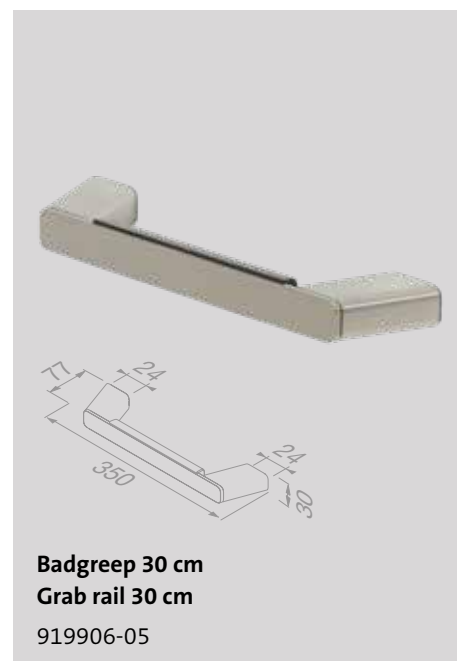

Reserveonderdelen

De reserveonderdelen van de Shift Brushed stainless steel-serie zijn te vinden in het hoofdstuk 'Reserveonderdelen' op pagina 236.

Spare parts

Spare parts of the Shift Brushed stainless steel collection can be found in the chapter 'Spare parts' on page 236.